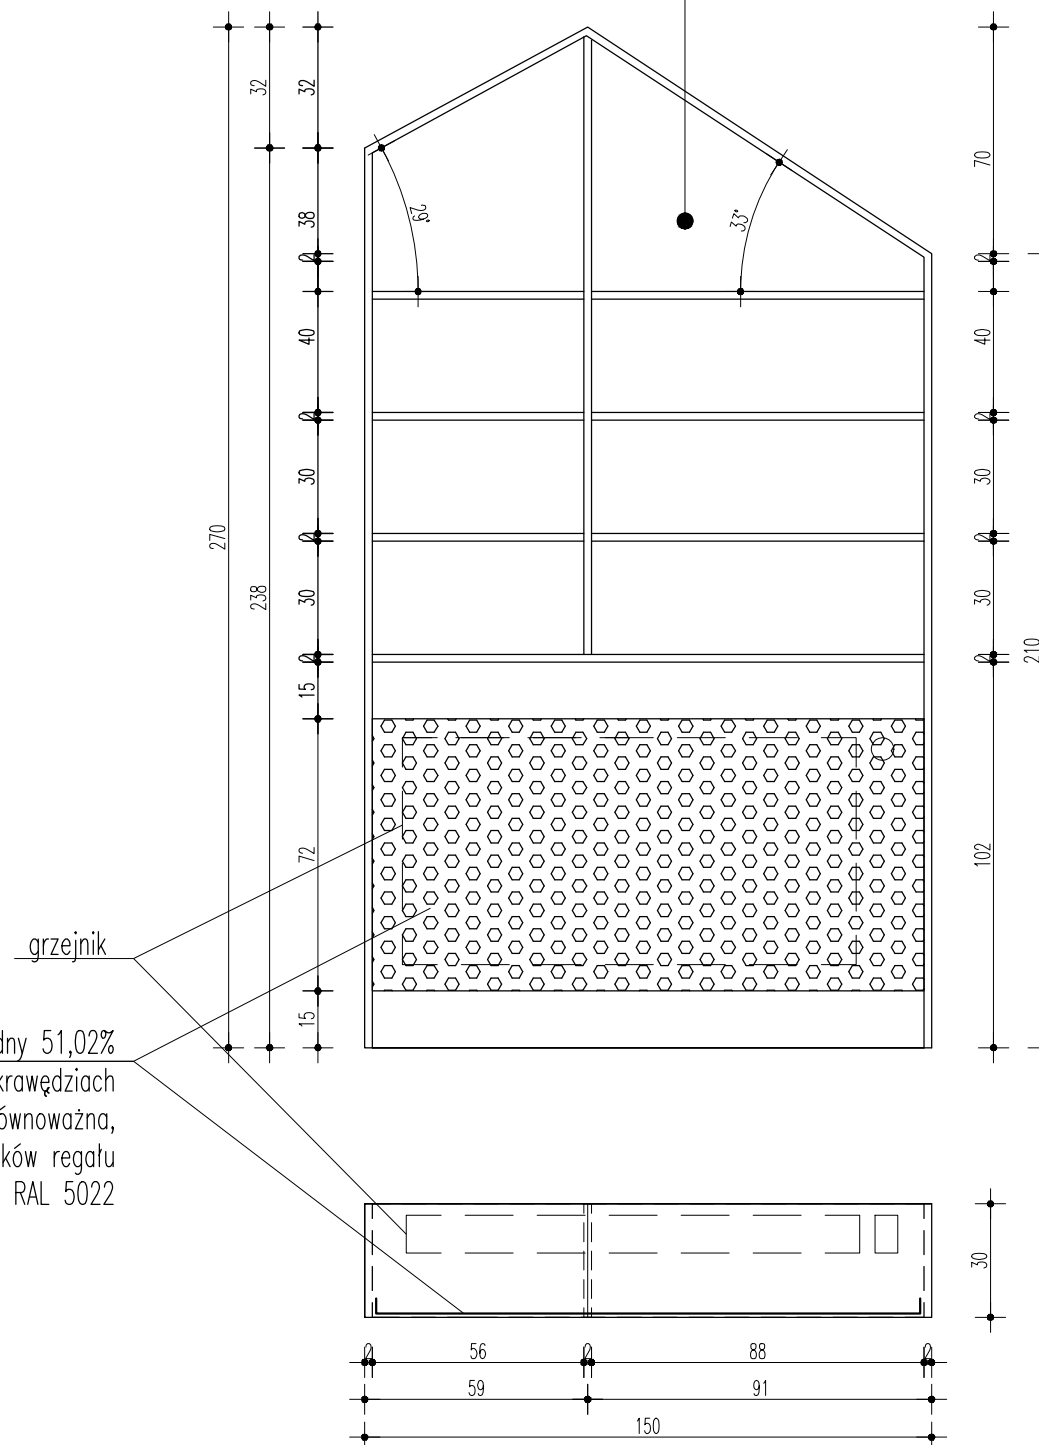

REGAŁ Z PŁYTY WIÓROWEJ LAMINOWANEJ KOLOR NIEBIESKI JAK U560 ST9 FIRMY EGGER lub równoważnej
 OBRZEŻA 2mm OKLEINA PCV – KOLOR NIEBIESKI JAK U560 ST9 FIRMY EGGER lub równoważne
 150x30x270cm,
 PÓŁKI OD WYSOKOŚCI 102cm
 REGAŁ MOCOWANY DO ŚCIANY

blacha perforowana, prześwit względny 51,02%
 np Mevaco Rv 12-16, na poziomych krawędziach
 profil wykończeniowy LR10 1,3 lub równoważna,
 mocowana do boków regału
 malowana na kolor jak kolor płyty np RAL 5022