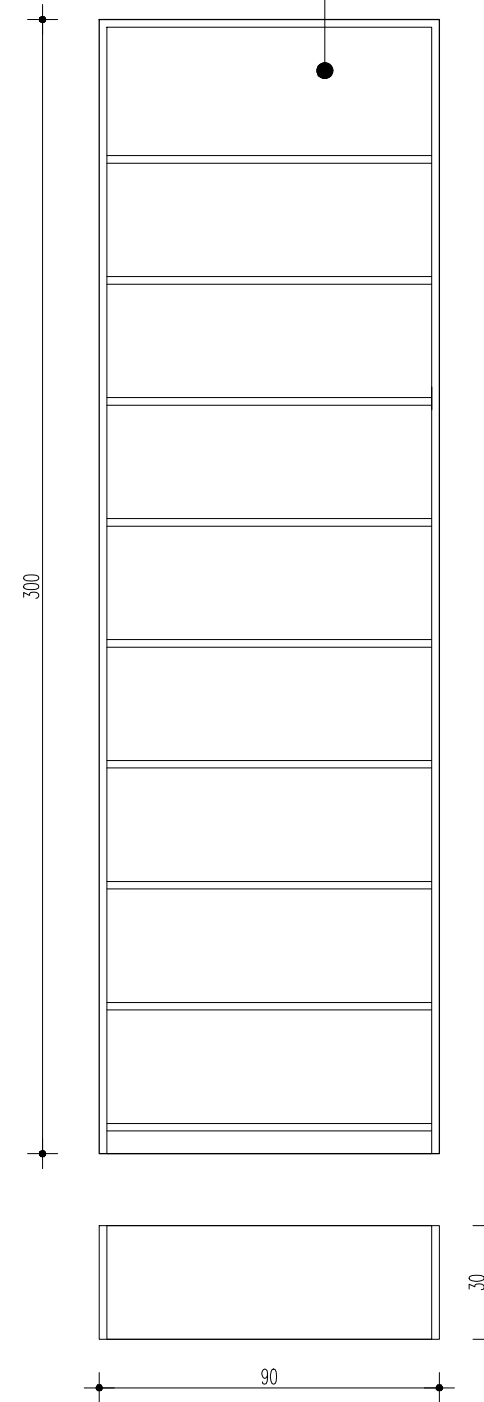

REGAŁ Z DRZWIAMI PEŁNYMI

Z PŁYTY WIÓRWEJ LAMINOWANEJ 18mm – KOLOR BIAŁY,
OBRZEŻA 2mm OKLEINA PCV – KOLOR BIAŁY,
45x30x300cm
DRZWI DO WYSOKOŚCI 200cm,
TYLNA ŚCIANKA DO WYS. 200cm Z PŁYTY HDF KOKR BIAŁY
UCHWYT
REGAŁ MOCOWANY DO ŚCIANY

REGAŁ 1A - 3 SZT.

REGAŁ Z PŁYTY WIÓRWEJ LAMINOWANEJ 18mm KOLOR BIAŁY,
OBRZEŻA 2mm OKLEINA PCV – KOLOR BIAŁY,
90x30x300cm
REGAŁ MOCOWANY DO ŚCIANY

REGAŁ 1B - 2 SZT.

TEMAT	PROJEKT WNĘTRZ CENTRUM KULTURY I BIBLIOTEKI W OSIECZNEJ
ADRES INWESTYCJI	64-113 OSIECZNA, ul. Krzywińska dz. nr 1035/1, 1035/3, 1035/9
INWESTOR	GMINA OSIECZNA, ul. Powstańców Wielkopolskich 6 64-113 OSIECZNA
SKALA	1:20
NR RYSUNKU	6
REGAŁ 1A, 1B	