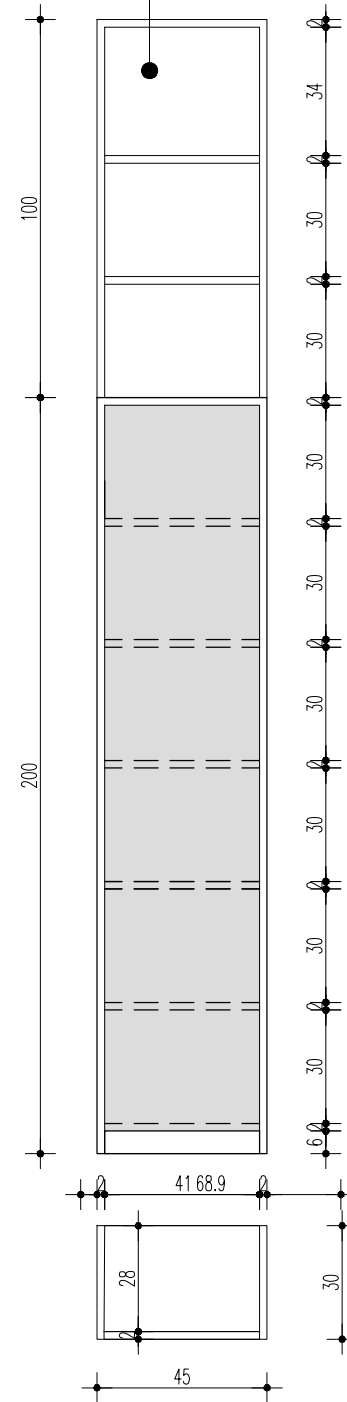

REGAŁ Z DRZWIAMI PEŁNYMI

Z PŁYTY WIÓRWEJ LAMINOWANEJ 18mm – KOLOR BIAŁY,
OBRZEŻA 2mm OKLEINA PCV – KOLOR BIAŁY,
45x30x300cm
DRZWI DO WYSOKOŚCI 200cm,
TYLNA ŚCIANKA DO WYS. 200cm Z PŁYTY HDF KOKR BIAŁY
UCHWYT
REGAŁ MOCOWANY DO ŚCIANY

REGAŁ 1A - 3 SZT.

REGAŁ Z PŁYTY WIÓRWEJ LAMINOWANEJ 18mm KOLOR BIAŁY,
OBRZEŻA 2mm OKLEINA PCV – KOLOR BIAŁY,
90x30x300cm
REGAŁ MOCOWANY DO ŚCIANY

REGAŁ 1B - 2 SZT.

TEMAT	PROJEKT WNĘTRZ CENTRUM KULTURY I BIBLIOTEKI W OSIECZNEJ
ADRES INWESTYCJI	64-113 OSIECZNA, ul. Krzywińska dz. nr 1035/1, 1035/3, 1035/9
INWESTOR	GMINA OSIECZNA, ul. Powstańców Wielkopolskich 6 64-113 OSIECZNA
SKALA	1:20
NR RYSUNKU	6
REGAŁ 1A, 1B	