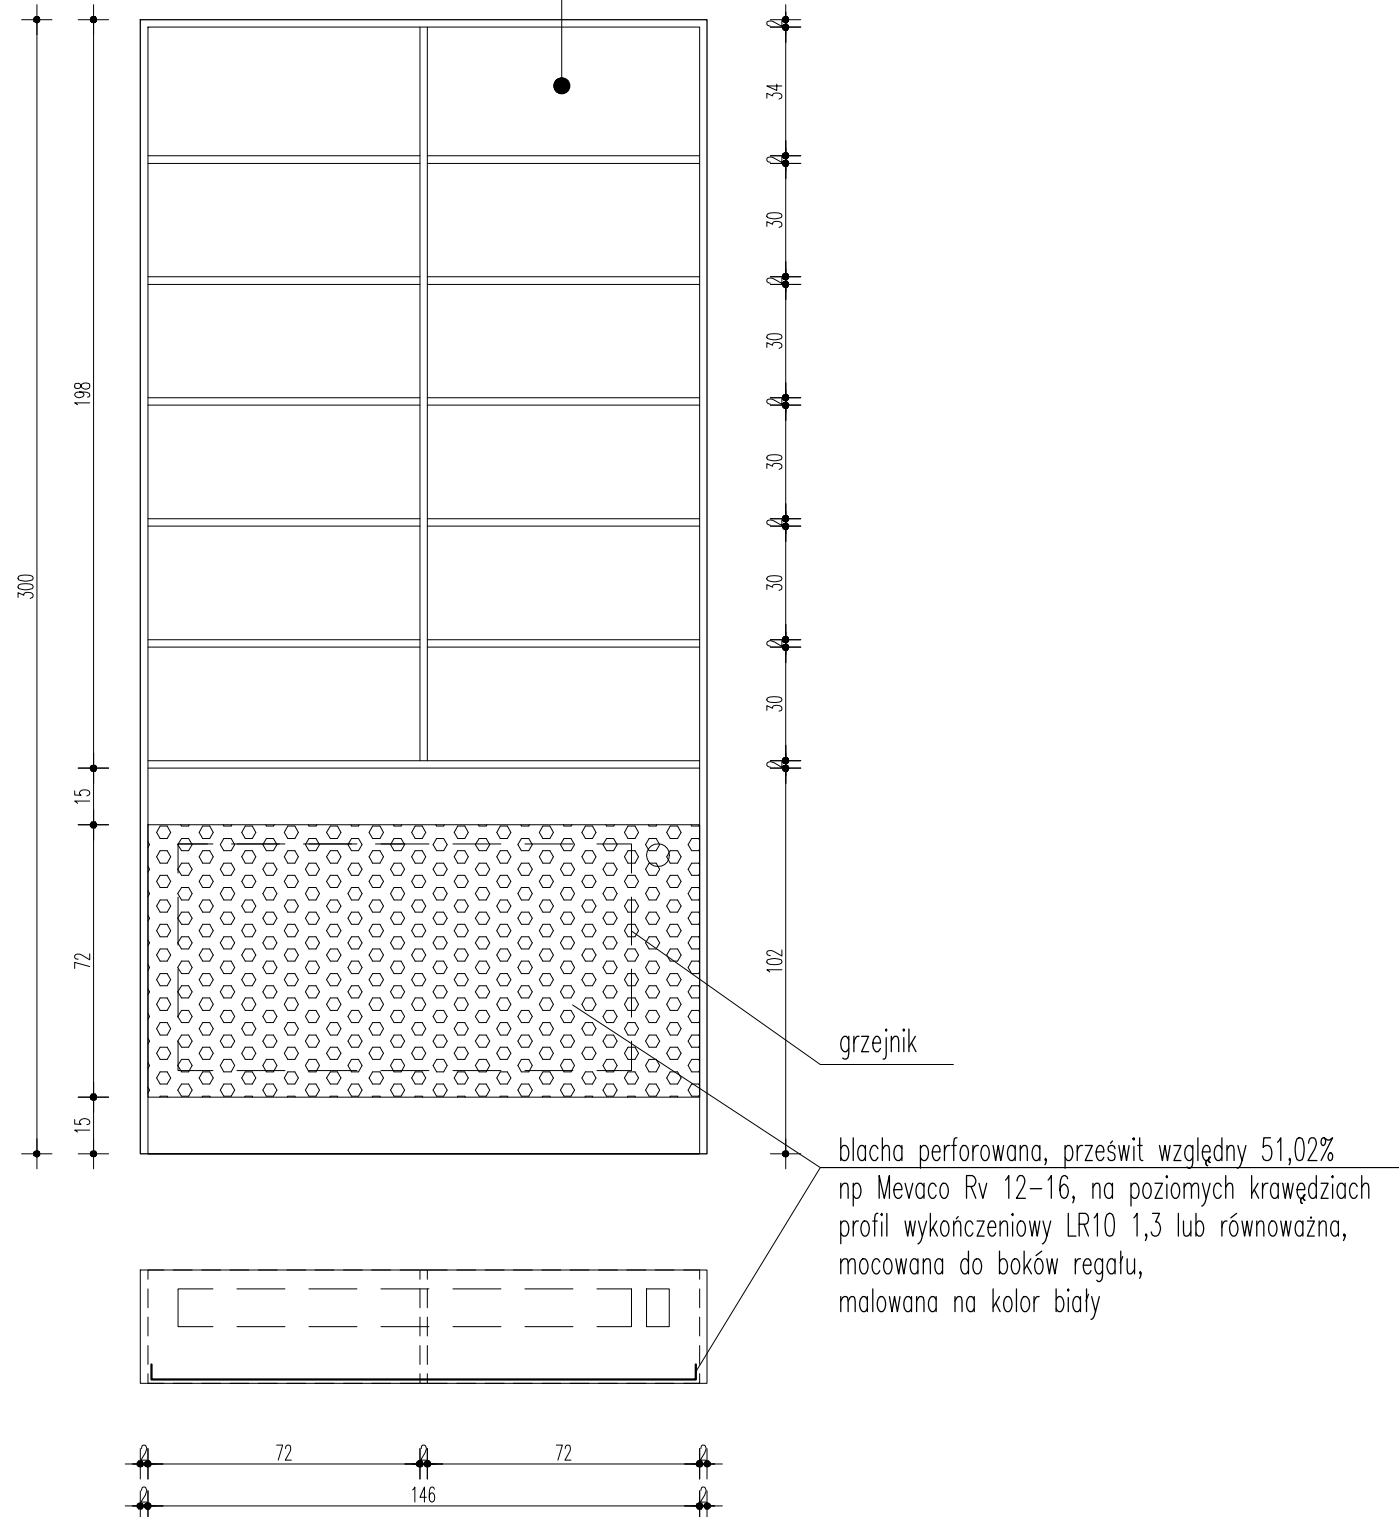

REGAŁ Z PŁYTY WIÓROWEJ LAMINOWANEJ KOLOR BIAŁY,
 OBRZEŻA 2mm OKLEINA PCV – KOLOR BIAŁY,
 150x30x300cm,
 PÓŁKI OD WYSOKOŚCI 102cm
 REGAŁ MOCOWANY DO ŚCIANY

REGAŁ 1C - 1 SZT.

TEMAT PROJEKT WNĘTRZ CENTRUM KULTURY I BIBLIOTEKI W OSIECZNEJ	
ADRES INWESTYCJI 64-113 OSIECZNA, ul. Krzywińska dz. nr 1035/1, 1035/3, 1035/9	
INWESTOR GMINA OSIECZNA, ul. Powstańców Wielkopolskich 6 64-113 OSIECZNA	
REGAŁ 1C	SKALA 1:20 NR RYSUNKU 7