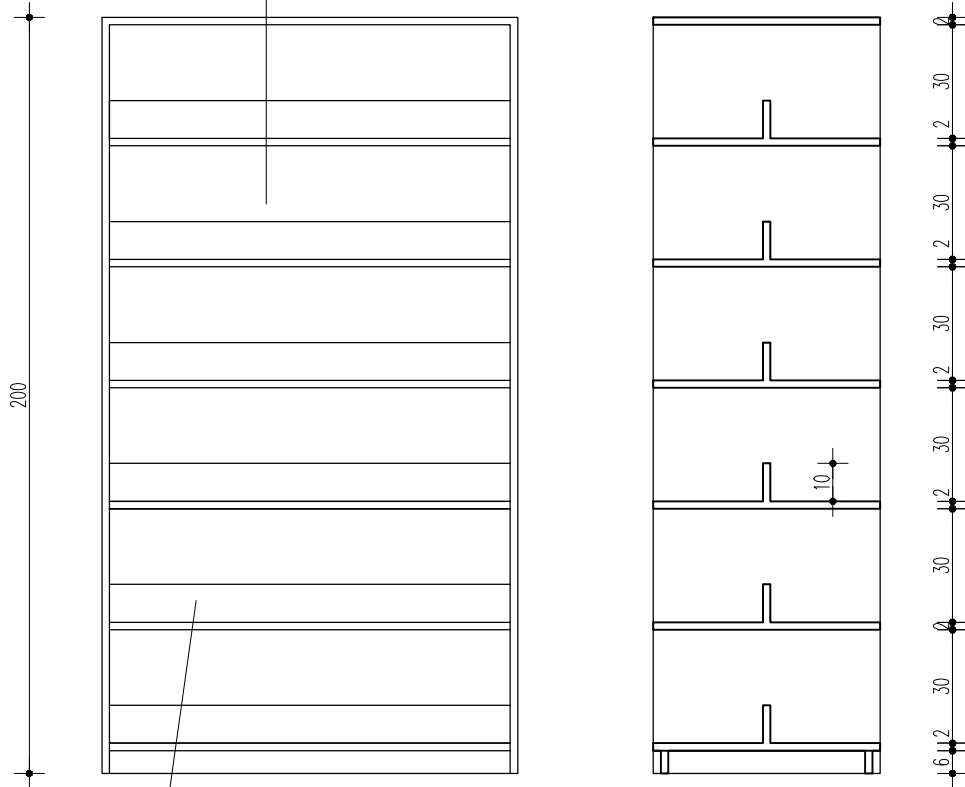

REGAŁ Z PŁYTY WIÓROWEJ LAMINOWANEJ KOLOR BIAŁY,
 OBRZEŻA 2mm OKLEINA PCV - KOLOR BIAŁY,
 80x30x230cm,
 REGAŁ MOCOWANY DO ŚCIANY

pionowa ścianka
 dzieląca półkę na połowę

REGAŁ 1K - SZER. 50 -1SZT.
 REGAŁ 1K - SZER. 60 -1SZT.
 REGAŁ 1K - SZER. 70 -2SZT.
 REGAŁ 1K - SZER. 80 -15SZT.
 REGAŁ 1K - SZER. 90 -1SZT.

TEMAT PROJEKT WNĘTRZ CENTRUM KULTURY I BIBLIOTEKI W OSIECZNEJ	
ADRES INWESTYCJI 64-113 OSIECZNA, ul. Krzywińska dz. nr 1035/1, 1035/3, 1035/9	
INWESTOR GMINA OSIECZNA, ul. Powstańców Wielkopolskich 6 64-113 OSIECZNA	
REGAŁ 1K	
SKALA 1:20	NR RYSUNKU 12