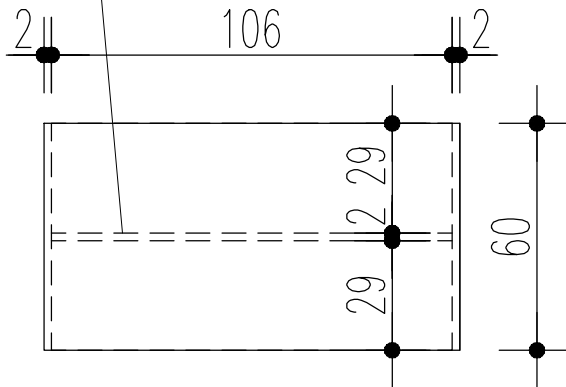

REGAŁ Z PŁYTY WIÓROWEJ LAMINOWANEJ KOLOR BIAŁY,
 OBRZEŻA 2mm OKLEINA PCV - KOLOR BIAŁY,
 80x30x230cm,
 REGAŁ MOCOWANY DO ŚCIANY

pionowa ścianka
 dzieląca półkę na połowę

REGAŁ 1K - SZER. 50 -1SZT.
 REGAŁ 1K - SZER. 60 -1SZT.
 REGAŁ 1K - SZER. 70 -2SZT.
 REGAŁ 1K - SZER. 80 -15SZT.
 REGAŁ 1K - SZER. 90 -1SZT.

TEMAT PROJEKT WNĘTRZ CENTRUM KULTURY I BIBLIOTEKI W OSIECZNEJ	
ADRES INWESTYCJI 64-113 OSIECZNA, ul. Krzywińska dz. nr 1035/1, 1035/3, 1035/9	
INWESTOR GMINA OSIECZNA, ul. Powstańców Wielkopolskich 6 64-113 OSIECZNA	
REGAŁ 1K	
SKALA 1:20	NR RYSUNKU 12