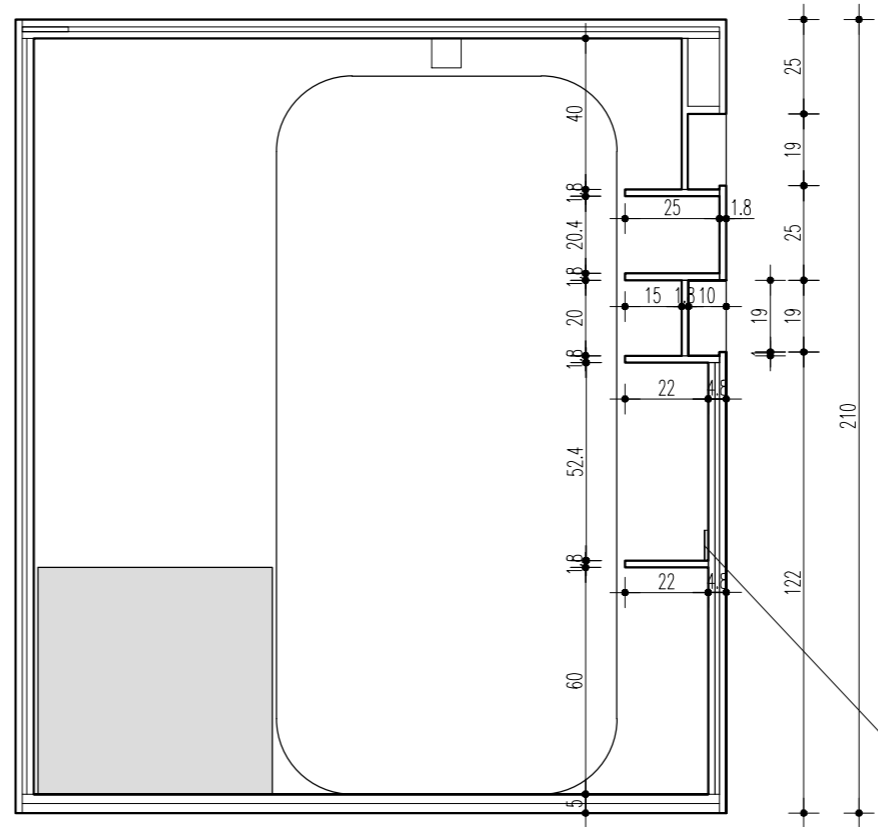

KŁAD A

KŁAD B

KŁAD C

KŁAD D

PÓŁKI Z BLACHY MALOWANE PROSZKOWO  
NA KOLOR BIAŁY, 30x5cm, h=10cm  
MOCOWANE A POMOCA WKREŃTÓW

REGAŁ Z PŁYTY WIÓRWEJ LAMINOWANEJ KOLOR BIAŁY,  
OBRZEŻA 2mm OKLEINA PCV – KOLOR BIAŁY,  
188x188x210cm,  
PÓŁKI OD WYSOKOŚCI 102cm  
REGAŁ MOCOWANY DO ŚCIANY

GNIAZDO WTYKOWE PODWÓJNE 230V

<b>TEMAT</b> PROJEKT WNĘTRZ CENTRUM KULTURY I BIBLIOTEKI W OSIECZNEJ	
<b>ADRES INWESTYCJI</b> 64-113 OSIECZNA, ul. Krzywińska dz. nr 1035/1, 1035/3, 1035/9	
<b>INWESTOR</b> GMINA OSIECZNA, ul. Powstańców Wielkopolskich 6 64-113 OSIECZNA	
REGAŁ BOX - 5A	SKALA 1:20 NR RYSUNKU 16