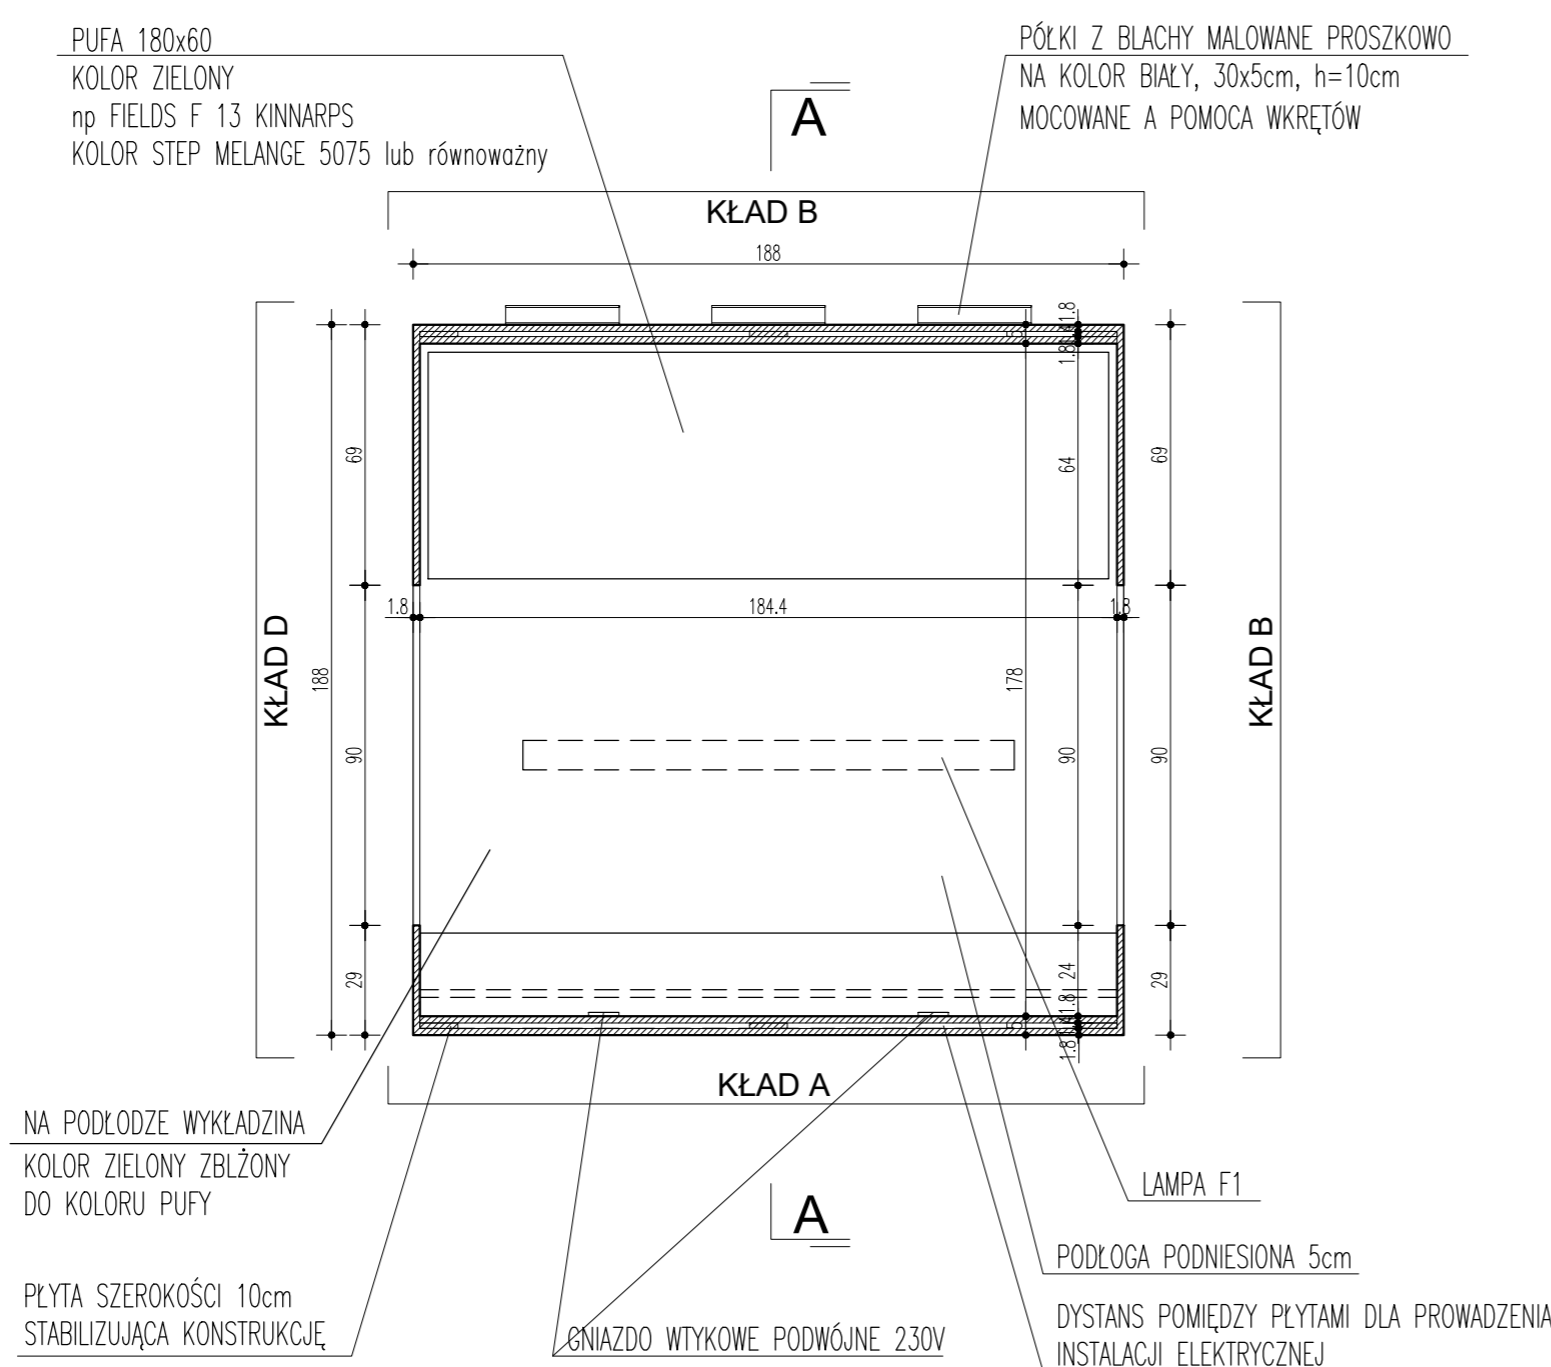

KŁAD A

KŁAD B

KŁAD C

KŁAD D

PÓŁKI Z BLACHY MALOWANE PROSZKOWO  
NA KOLOR BIAŁY, 30x5cm, h=10cm  
MOCOWANE A POMOCA WKREŃTÓW

REGAŁ Z PŁYTY WIÓRWEJ LAMINOWANEJ KOLOR BIAŁY,  
OBRZEŻA 2mm OKLEINA PCV – KOLOR BIAŁY,  
188x188x210cm,  
PÓŁKI OD WYSOKOŚCI 102cm  
REGAŁ MOCOWANY DO ŚCIANY

GNIAZDO WTYKOWE PODWÓJNE 230V

<b>TEMAT</b> PROJEKT WNĘTRZ CENTRUM KULTURY I BIBLIOTEKI W OSIECZNEJ	
<b>ADRES INWESTYCJI</b> 64-113 OSIECZNA, ul. Krzywińska dz. nr 1035/1, 1035/3, 1035/9	
<b>INWESTOR</b> GMINA OSIECZNA, ul. Powstańców Wielkopolskich 6 64-113 OSIECZNA	
REGAŁ BOX - 5A	SKALA 1:20 NR RYSUNKU 16