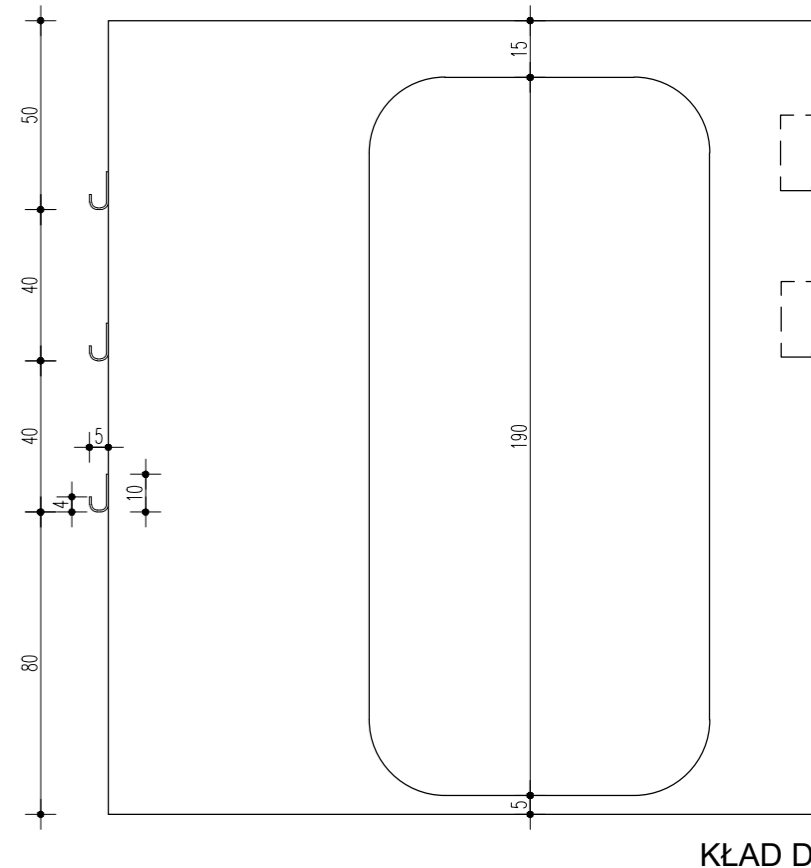

KŁAD A

KŁAD B

KŁAD C

KŁAD D

PÓŁKI Z BLACHY MALOWANE PROSZKOWO  
NA KOLOR BIAŁY, 30x5cm, h=10cm  
MOCOWANE A POMOCA WKREŃTÓW

REGAŁ Z PŁYTY WIÓRWEJ LAMINOWANEJ KOLOR BIAŁY,  
OBRZEŻA 2mm OKLEINA PCV – KOLOR BIAŁY,  
188x188x210cm,  
PÓŁKI OD WYSOKOŚCI 102cm  
REGAŁ MOCOWANY DO ŚCIANY

GNIAZDO WTYKOWE PODWÓJNE 230V

<b>TEMAT</b> PROJEKT WNĘTRZ CENTRUM KULTURY I BIBLIOTEKI W OSIECZNEJ	
<b>ADRES INWESTYCJI</b> 64-113 OSIECZNA, ul. Krzywińska dz. nr 1035/1, 1035/3, 1035/9	
<b>INWESTOR</b> GMINA OSIECZNA, ul. Powstańców Wielkopolskich 6 64-113 OSIECZNA	
REGAŁ BOX - 5A	SKALA 1:20 NR RYSUNKU 16