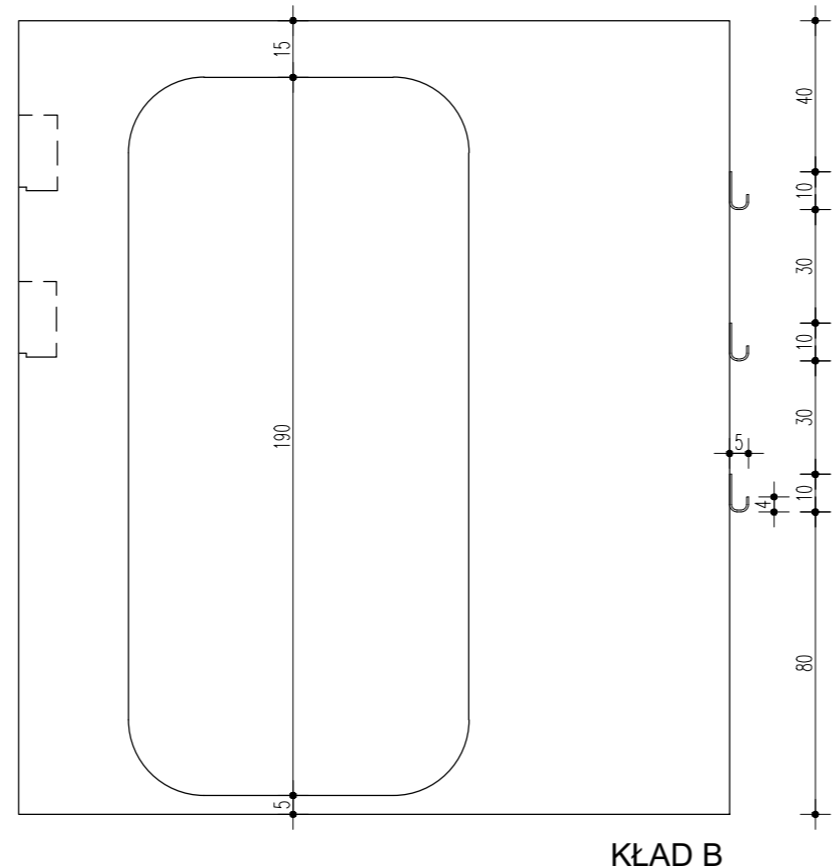

KŁAD A

KŁAD B

KŁAD C

KŁAD D

PÓŁKI Z BLACHY MALOWANE PROSZKOWO  
NA KOLOR BIAŁY, 30x5cm, h=10cm  
MOCOWANE A POMOCA WKREŃTÓW

REGAŁ Z PŁYTY WIÓRWEJ LAMINOWANEJ KOLOR BIAŁY,  
OBRZEŻA 2mm OKLEINA PCV – KOLOR BIAŁY,  
188x188x210cm,  
PÓŁKI OD WYSOKOŚCI 102cm  
REGAŁ MOCOWANY DO ŚCIANY

GNIAZDO WTYKOWE PODWÓJNE 230V

<b>TEMAT</b> PROJEKT WNĘTRZ CENTRUM KULTURY I BIBLIOTEKI W OSIECZNEJ	
<b>ADRES INWESTYCJI</b> 64-113 OSIECZNA, ul. Krzywińska dz. nr 1035/1, 1035/3, 1035/9	
<b>INWESTOR</b> GMINA OSIECZNA, ul. Powstańców Wielkopolskich 6 64-113 OSIECZNA	
REGAŁ BOX - 5A	SKALA 1:20 NR RYSUNKU 16