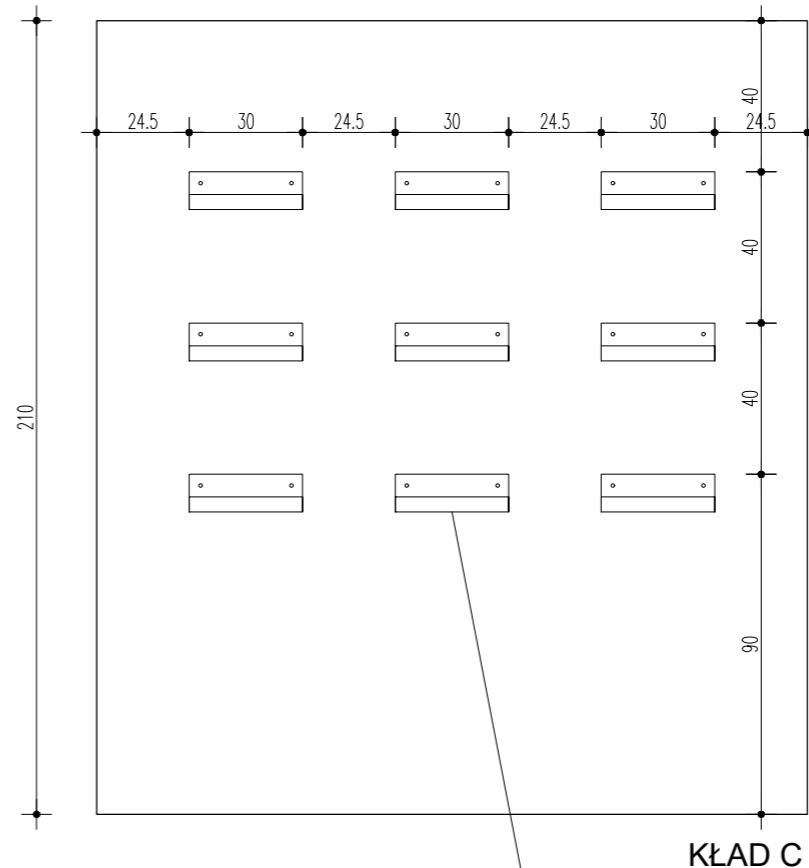

KŁAD A

KŁAD B

KŁAD C

KŁAD D

PÓŁKI Z BLACHY MALOWANE PROSZKOWO  
NA KOLOR BIAŁY, 30x5cm, h=10cm  
MOCOWANE A POMOCA WKREŃTÓW

REGAŁ Z PŁYTY WIÓRWEJ LAMINOWANEJ KOLOR BIAŁY,  
OBRZEŻA 2mm OKLEINA PCV – KOLOR BIAŁY,  
188x188x210cm,  
PÓŁKI OD WYSOKOŚCI 102cm  
REGAŁ MOCOWANY DO ŚCIANY

GNIAZDO WTYKOWE PODWÓJNE 230V

<b>TEMAT</b> PROJEKT WNĘTRZ CENTRUM KULTURY I BIBLIOTEKI W OSIECZNEJ	
<b>ADRES INWESTYCJI</b> 64-113 OSIECZNA, ul. Krzywińska dz. nr 1035/1, 1035/3, 1035/9	
<b>INWESTOR</b> GMINA OSIECZNA, ul. Powstańców Wielkopolskich 6 64-113 OSIECZNA	
REGAŁ BOX - 5A	SKALA 1:20 NR RYSUNKU 16