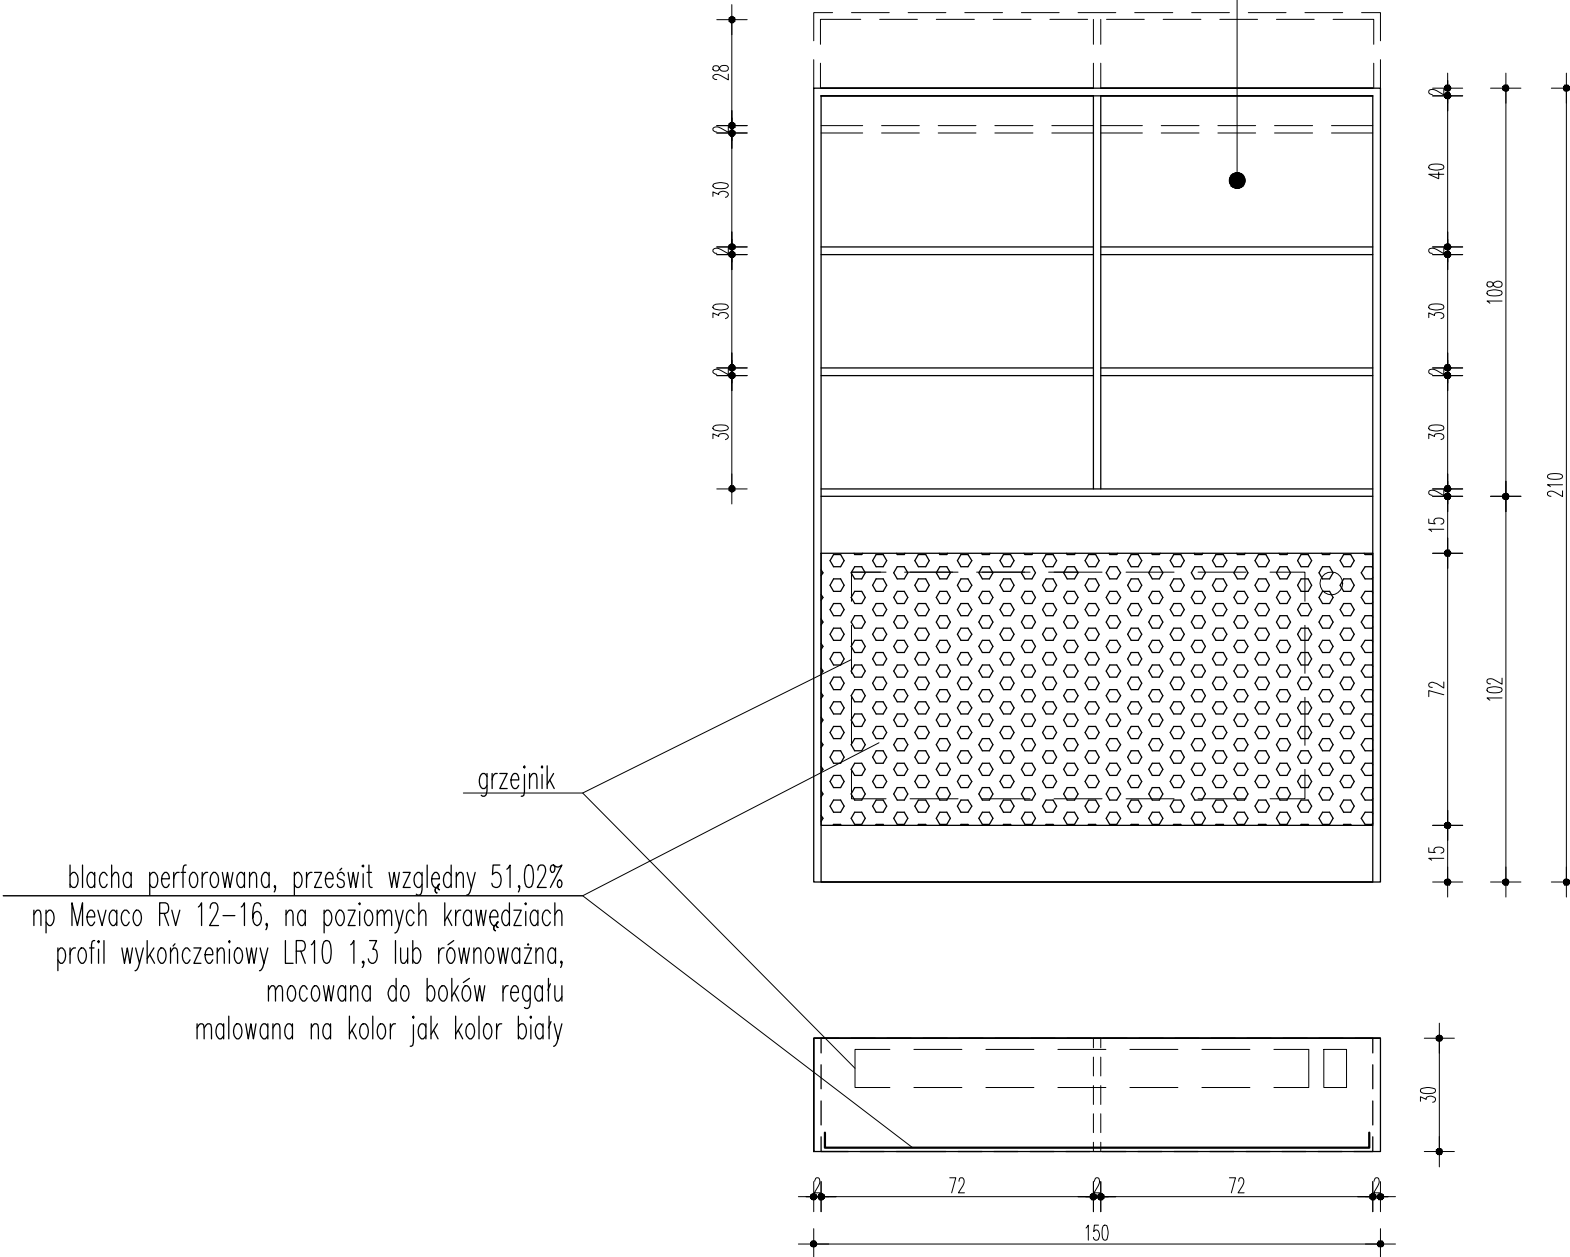

REGAŁ Z PŁYTY WIÓROWEJ LAMINOWANEJ 18mm - KOLOR BIAŁY,
 OBRZEŻA 2mm OKLEINA PCV - KOLOR BIAŁY,
 150x30x210cm
 REGAŁ MOCOWANY DO ŚCIANY

REGAŁ 1E - 1 SZT. h=210cm (3 PÓŁKI)
 REGAŁ 1E - 1 SZT. H=230cm (4 PÓŁKI)

TEMAT PROJEKT WNĘTRZ CENTRUM KULTURY I BIBLIOTEKI W OSIECZNEJ	
ADRES INWESTYCJI 64-113 OSIECZNA, ul. Krzywińska dz. nr 1035/1, 1035/3, 1035/9	
INWESTOR GMINA OSIECZNA, ul. Powstańców Wielkopolskich 6 64-113 OSIECZNA	
REGAŁ 1E	SKALA 1:20 NR RYSUNKU 9