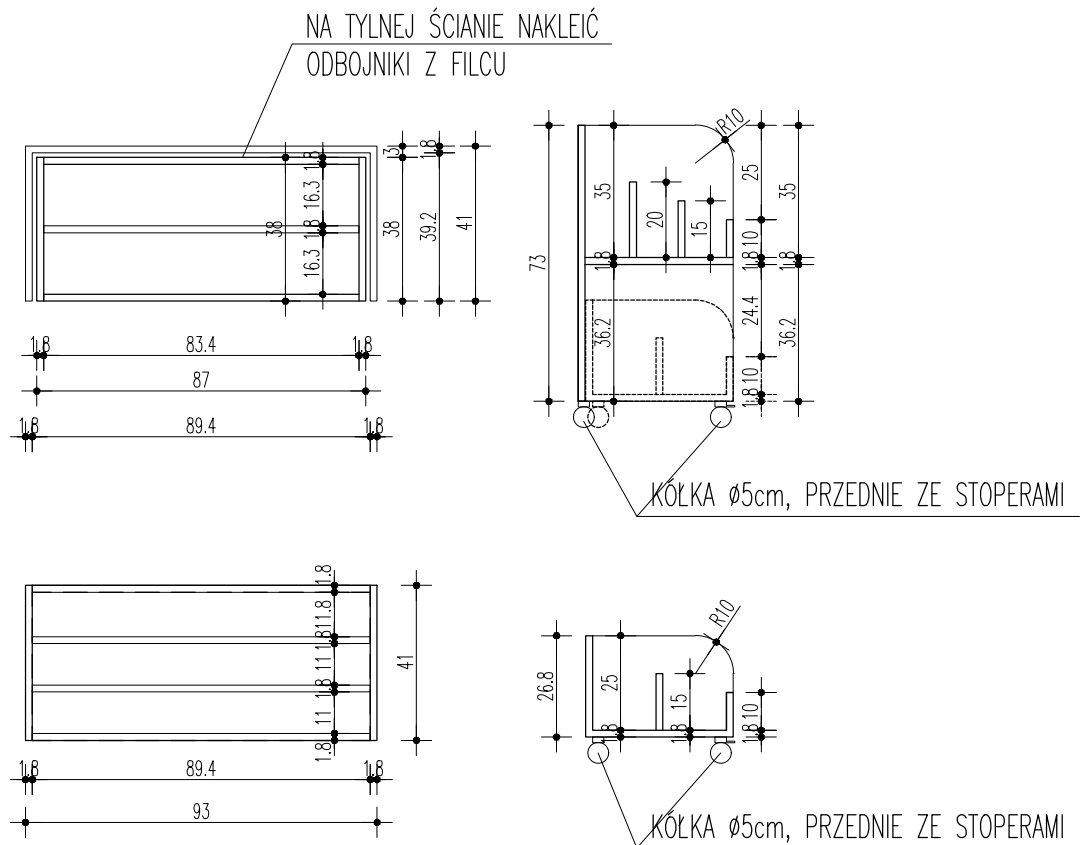

REGAŁ Z PŁYTY WIÓROWEJ LAMINOWANEJ 18mm KOLOR BIAŁY,
 OBRZEŻA 2mm OKLEINA PCV – KOLOR BIAŁY,
 93x41x73cm

REGAŁ NISKI NA KÓŁKACH
 Z SZUFLADĄ NA KÓŁKACH
 93x41x73

TEMAT PROJEKT WNETRZ CENTRUM KULTURY I BIBLIOTEKI W OSIECZNEJ	
ADRES INWESTYCJI 64-113 OSIECZNA, ul. Krzywińska dz. nr 1035/1, 1035/3, 1035/9	
INWESTOR GMINA OSIECZNA, ul. Powstańców Wielkopolskich 6 64-113 OSIECZNA	
REGAŁ 1L	SKALA 1:20 NR RYSUNKU 17