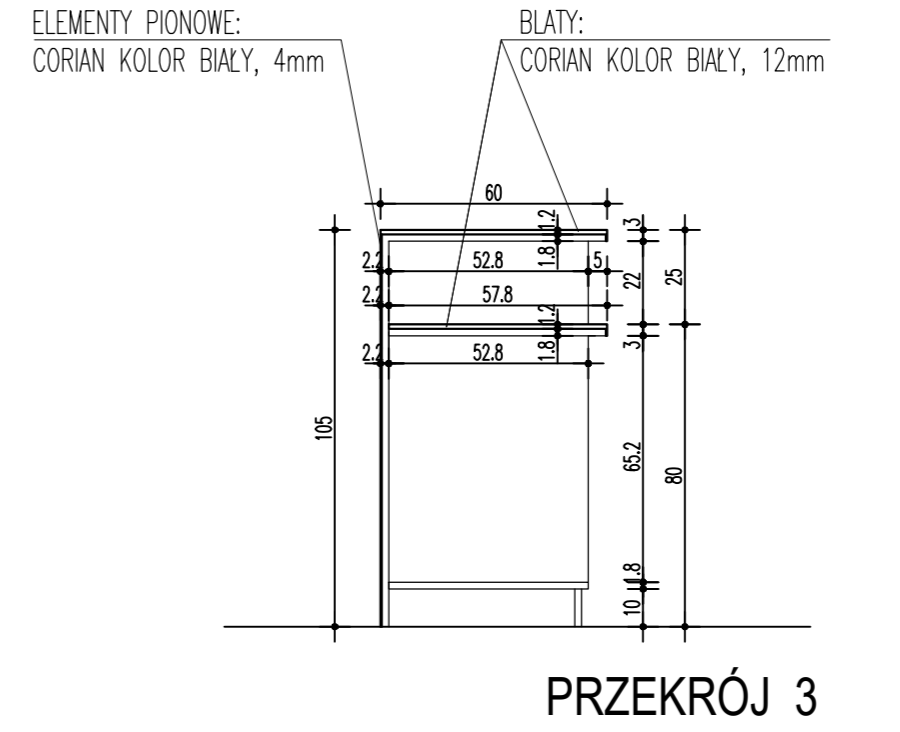

KORPUS LADY WYKONAĆ Z PŁYT
WÍÓROWYCH LAMINOWANYCH – KOLOR BIAŁY

RZUT

WIDOK

KORPUS LADY WYKONAĆ Z PŁYT
WÍÓROWYCH LAMINOWANYCH – KOLOR BIAŁY

TEMAT PROJEKT WNETRZ CENTRUM KULTURY I BIBLIOTEKI W OSIECZNEJ	
ADRES INWESTYCJI 64-113 OSIECZNA, ul. Krzywińska dz. nr 1035/1, 1035/3, 1035/9	
INWESTOR GMINA OSIECZNA, ul. Powstańców Wielkopolskich 64-113 OSIECZNA	
LADA SZATNI	
SKALA 1:20	NR RYSUNKU 5