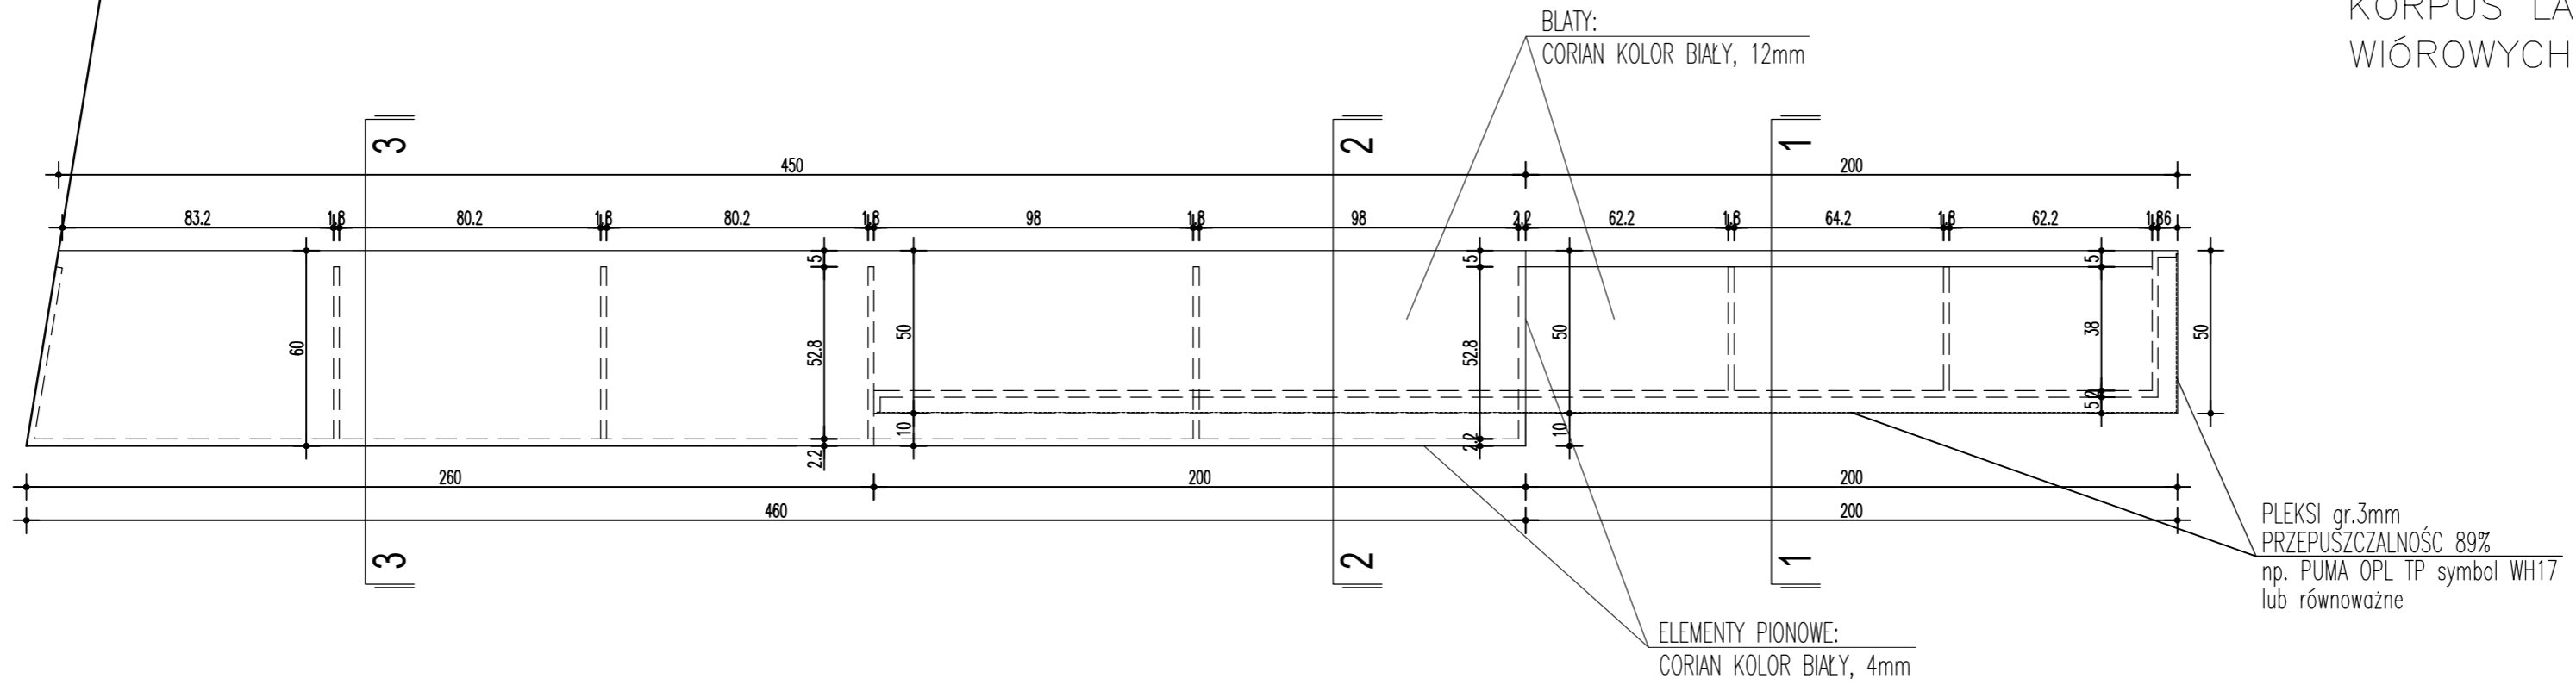

KORPUS LADY WYKONAĆ Z PŁYT
WÍÓROWYCH LAMINOWANYCH – KOLOR BIAŁY

RZUT

WIDOK

KORPUS LADY WYKONAĆ Z PŁYT
WÍÓROWYCH LAMINOWANYCH – KOLOR BIAŁY

TEMAT PROJEKT WNETRZ CENTRUM KULTURY I BIBLIOTEKI W OSIECZNEJ	
ADRES INWESTYCJI 64-113 OSIECZNA, ul. Krzywińska dz. nr 1035/1, 1035/3, 1035/9	
INWESTOR GMINA OSIECZNA, ul. Powstańców Wielkopolskich 64-113 OSIECZNA	
LADA SZATNI	
SKALA 1:20	NR RYSUNKU 5