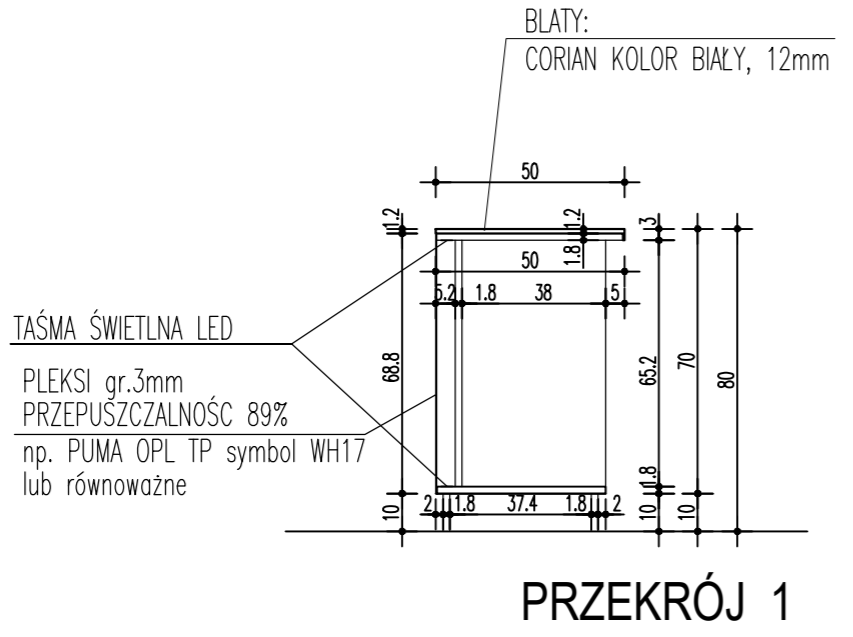

KORPUS LADY WYKONAĆ Z PŁYT
WÍÓROWYCH LAMINOWANYCH – KOLOR BIAŁY

RZUT

WIDOK

KORPUS LADY WYKONAĆ Z PŁYT
WÍÓROWYCH LAMINOWANYCH – KOLOR BIAŁY

TEMAT PROJEKT WNETRZ CENTRUM KULTURY I BIBLIOTEKI W OSIECZNEJ	
ADRES INWESTYCJI 64-113 OSIECZNA, ul. Krzywińska dz. nr 1035/1, 1035/3, 1035/9	
INWESTOR GMINA OSIECZNA, ul. Powstańców Wielkopolskich 64-113 OSIECZNA	
LADA SZATNI	
SKALA 1:20	NR RYSUNKU 5