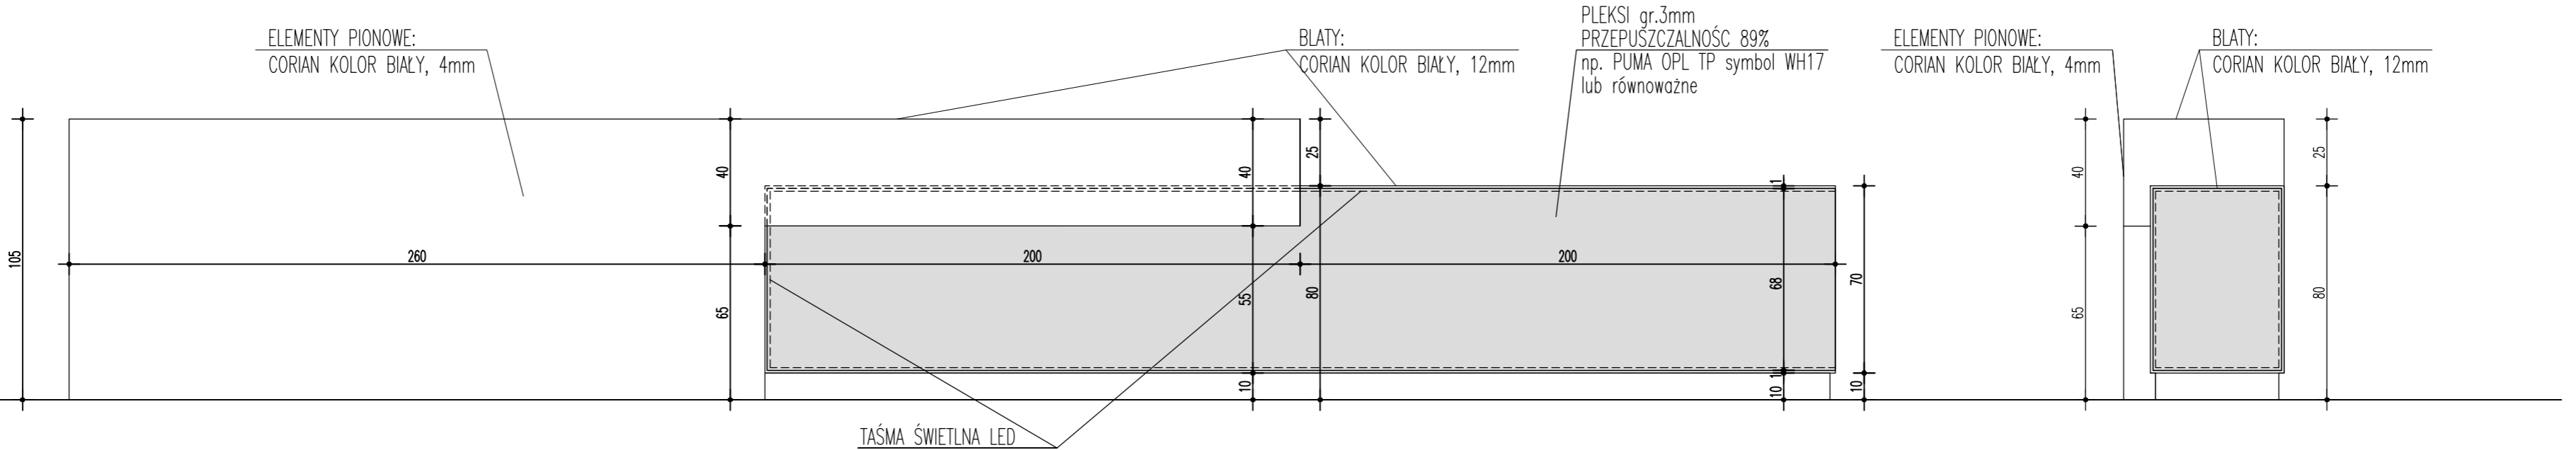

KORPUS LADY WYKONAĆ Z PŁYT
WÍÓROWYCH LAMINOWANYCH – KOLOR BIAŁY

RZUT

WIDOK

KORPUS LADY WYKONAĆ Z PŁYT
WÍÓROWYCH LAMINOWANYCH – KOLOR BIAŁY

TEMAT PROJEKT WNETRZ CENTRUM KULTURY I BIBLIOTEKI W OSIECZNEJ	
ADRES INWESTYCJI 64-113 OSIECZNA, ul. Krzywińska dz. nr 1035/1, 1035/3, 1035/9	
INWESTOR GMINA OSIECZNA, ul. Powstańców Wielkopolskich 64-113 OSIECZNA	
LADA SZATNI	
SKALA 1:20	NR RYSUNKU 5