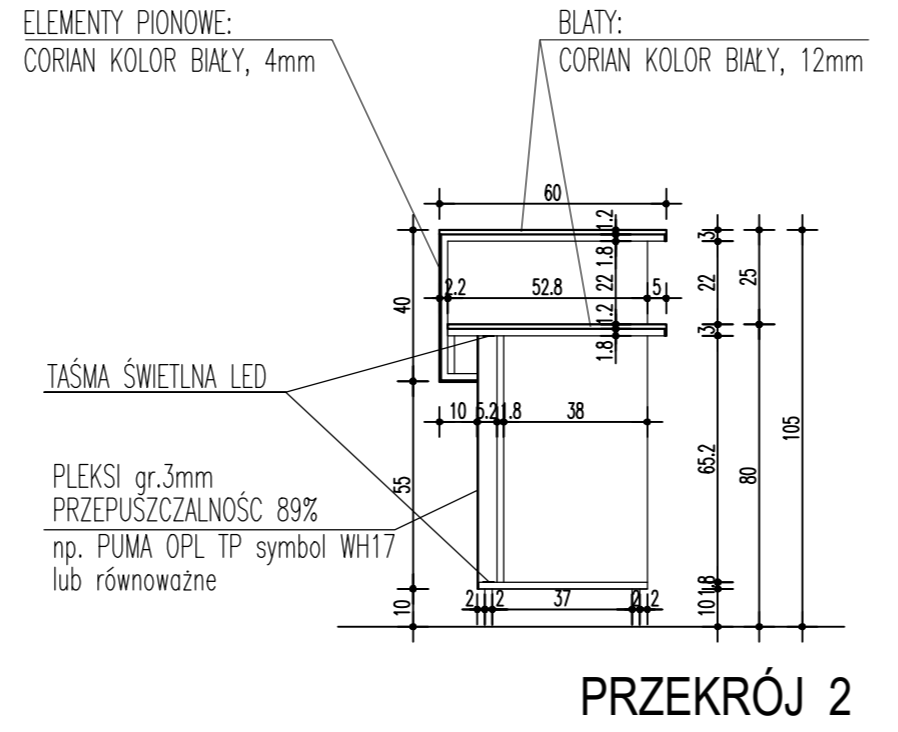

KORPUS LADY WYKONAĆ Z PŁYT
WÍÓROWYCH LAMINOWANYCH – KOLOR BIAŁY

RZUT

WIDOK

KORPUS LADY WYKONAĆ Z PŁYT
WÍÓROWYCH LAMINOWANYCH – KOLOR BIAŁY

TEMAT PROJEKT WNETRZ CENTRUM KULTURY I BIBLIOTEKI W OSIECZNEJ	
ADRES INWESTYCJI 64-113 OSIECZNA, ul. Krzywińska dz. nr 1035/1, 1035/3, 1035/9	
INWESTOR GMINA OSIECZNA, ul. Powstańców Wielkopolskich 64-113 OSIECZNA	
LADA SZATNI	
SKALA 1:20	NR RYSUNKU 5