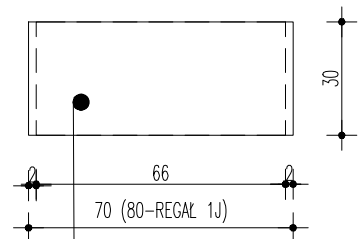

REGAŁ 1F - 2 SZT.

REGAŁ Z PŁYTY WIÓRWEJ LAMINOWANEJ KOLOR BIAŁY,
 OBRZEŻA 2mm OKLEINA PCV - KOLOR BIAŁY,
 70(80)x30x210cm,
 REGAŁ 1F - MOCOWANY DO ŚCIANY
 REGAŁ 1J - WOLNOSTOJĄCY

REGAŁ 1G - 1 SZT.

REGAŁ Z PŁYTY WIÓRWEJ LAMINOWANEJ KOLOR ZIELONY JAK U626 ST9 FIRMY EGGER lub równoważnej
 OBRZEŻA 2mm OKLEINA PCV - KOLOR ZIELONY JAK U626 ST9 FIRMY EGGER lub równoważne
 70x30x240cm,
 REGAŁ MOCOWANY DO ŚCIANY

REGAŁ 1H - 12 SZT.

REGAŁ Z PŁYTY WIÓRWEJ LAMINOWANEJ KOLOR BIAŁY,
 OBRZEŻA 2mm OKLEINA PCV - KOLOR BIAŁY,
 80x30x230cm,
 REGAŁ MOCOWANY DO ŚCIANY

REGAŁ 1N - 2 SZT.

REGAŁ Z PŁYTY WIÓRWEJ LAMINOWANEJ KOLOR BIAŁY,
 OBRZEŻA 2mm OKLEINA PCV - KOLOR BIAŁY,
 80x30x200cm,

REGAŁ 1J - 7 SZT.
 -WOLNOSTOJĄCY

REGAŁ Z PŁYTY WIÓRWEJ LAMINOWANEJ KOLOR BIAŁY,
 OBRZEŻA 2mm OKLEINA PCV - KOLOR BIAŁY,
 90x30x200cm,

TEMAT PROJEKT WNĘTRZ CENTRUM KULTURY I BIBLIOTEKI W OSIECZNEJ	
ADRES INWESTYCJI 64-113 OSIECZNA, ul. Krzywińska dz. nr 1035/1, 1035/3, 1035/9	
INWESTOR GMINA OSIECZNA, ul. Powstańców Wielkopolskich 6 64-113 OSIECZNA	
REGAŁ 1F, 1G, 1H, 1N, 1J	
SKALA 1:20	NR RYSUNKU 10