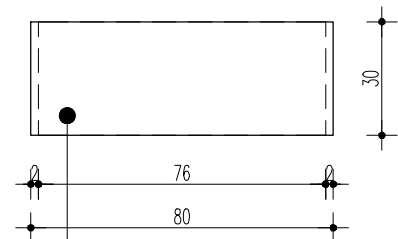

REGAŁ 1F - 2 SZT.

REGAŁ Z PŁYTY WIÓRWEJ LAMINOWANEJ KOLOR BIAŁY,
 OBRZEŻA 2mm OKLEINA PCV - KOLOR BIAŁY,
 70(80)x30x210cm,
 REGAŁ 1F - MOCOWANY DO ŚCIANY
 REGAŁ 1J - WOLNOSTOJĄCY

REGAŁ 1G - 1 SZT.

REGAŁ Z PŁYTY WIÓRWEJ LAMINOWANEJ KOLOR ZIELONY JAK U626 ST9 FIRMY EGGER lub równoważnej
 OBRZEŻA 2mm OKLEINA PCV - KOLOR ZIELONY JAK U626 ST9 FIRMY EGGER lub równoważne
 70x30x240cm,
 REGAŁ MOCOWANY DO ŚCIANY

REGAŁ 1H - 12 SZT.

REGAŁ Z PŁYTY WIÓRWEJ LAMINOWANEJ KOLOR BIAŁY,
 OBRZEŻA 2mm OKLEINA PCV - KOLOR BIAŁY,
 80x30x230cm,
 REGAŁ MOCOWANY DO ŚCIANY

REGAŁ 1N - 2 SZT.

REGAŁ Z PŁYTY WIÓRWEJ LAMINOWANEJ KOLOR BIAŁY,
 OBRZEŻA 2mm OKLEINA PCV - KOLOR BIAŁY,
 80x30x200cm,

REGAŁ 1J - 7 SZT.
 -WOLNOSTOJĄCY

REGAŁ Z PŁYTY WIÓRWEJ LAMINOWANEJ KOLOR BIAŁY,
 OBRZEŻA 2mm OKLEINA PCV - KOLOR BIAŁY,
 90x30x200cm,

TEMAT PROJEKT WNĘTRZ CENTRUM KULTURY I BIBLIOTEKI W OSIECZNEJ	
ADRES INWESTYCJI 64-113 OSIECZNA, ul. Krzywińska dz. nr 1035/1, 1035/3, 1035/9	
INWESTOR GMINA OSIECZNA, ul. Powstańców Wielkopolskich 6 64-113 OSIECZNA	
REGAŁ 1F, 1G, 1H, 1N, 1J	
SKALA 1:20	NR RYSUNKU 10