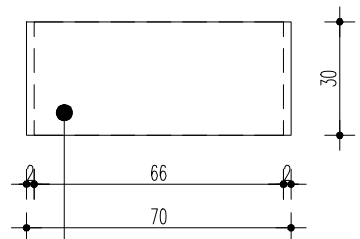

REGAŁ 1F - 2 SZT.

REGAŁ Z PŁYTY WIÓRWEJ LAMINOWANEJ KOLOR BIAŁY,
 OBRZEŻA 2mm OKLEINA PCV - KOLOR BIAŁY,
 70(80)x30x210cm,
 REGAŁ 1F - MOCOWANY DO ŚCIANY
 REGAŁ 1J - WOLNOSTOJĄCY

REGAŁ 1G - 1 SZT.

REGAŁ Z PŁYTY WIÓRWEJ LAMINOWANEJ KOLOR ZIELONY JAK U626 ST9 FIRMY EGGER lub równoważnej
 OBRZEŻA 2mm OKLEINA PCV - KOLOR ZIELONY JAK U626 ST9 FIRMY EGGER lub równoważne
 70x30x240cm,
 REGAŁ MOCOWANY DO ŚCIANY

REGAŁ 1H - 12 SZT.

REGAŁ Z PŁYTY WIÓRWEJ LAMINOWANEJ KOLOR BIAŁY,
 OBRZEŻA 2mm OKLEINA PCV - KOLOR BIAŁY,
 80x30x230cm,
 REGAŁ MOCOWANY DO ŚCIANY

REGAŁ 1N - 2 SZT.

REGAŁ Z PŁYTY WIÓRWEJ LAMINOWANEJ KOLOR BIAŁY,
 OBRZEŻA 2mm OKLEINA PCV - KOLOR BIAŁY,
 80x30x200cm,

REGAŁ 1J - 7 SZT.
 -WOLNOSTOJĄCY

REGAŁ Z PŁYTY WIÓRWEJ LAMINOWANEJ KOLOR BIAŁY,
 OBRZEŻA 2mm OKLEINA PCV - KOLOR BIAŁY,
 90x30x200cm,

TEMAT PROJEKT WNĘTRZ CENTRUM KULTURY I BIBLIOTEKI W OSIECZNEJ	
ADRES INWESTYCJI 64-113 OSIECZNA, ul. Krzywińska dz. nr 1035/1, 1035/3, 1035/9	
INWESTOR GMINA OSIECZNA, ul. Powstańców Wielkopolskich 6 64-113 OSIECZNA	
REGAŁ 1F, 1G, 1H, 1N, 1J	
SKALA 1:20	NR RYSUNKU 10