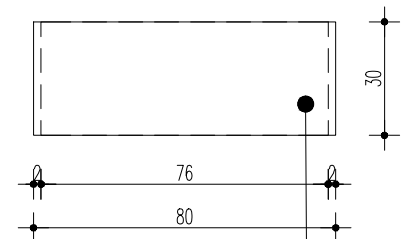

REGAŁ 1F - 2 SZT.

REGAŁ Z PŁYTY WIÓRWEJ LAMINOWANEJ KOLOR BIAŁY,
 OBRZEŻA 2mm OKLEINA PCV - KOLOR BIAŁY,
 70(80)x30x210cm,
 REGAŁ 1F - MOCOWANY DO ŚCIANY
 REGAŁ 1J - WOLNOSTOJĄCY

REGAŁ 1G - 1 SZT.

REGAŁ Z PŁYTY WIÓRWEJ LAMINOWANEJ KOLOR ZIELONY JAK U626 ST9 FIRMY EGGER lub równoważnej
 OBRZEŻA 2mm OKLEINA PCV - KOLOR ZIELONY JAK U626 ST9 FIRMY EGGER lub równoważne
 70x30x240cm,
 REGAŁ MOCOWANY DO ŚCIANY

REGAŁ 1H - 12 SZT.

REGAŁ Z PŁYTY WIÓRWEJ LAMINOWANEJ KOLOR BIAŁY,
 OBRZEŻA 2mm OKLEINA PCV - KOLOR BIAŁY,
 80x30x230cm,
 REGAŁ MOCOWANY DO ŚCIANY

REGAŁ 1N - 2 SZT.

REGAŁ Z PŁYTY WIÓRWEJ LAMINOWANEJ KOLOR BIAŁY,
 OBRZEŻA 2mm OKLEINA PCV - KOLOR BIAŁY,
 80x30x200cm,

REGAŁ 1J - 7 SZT.
 -WOLNOSTOJĄCY

REGAŁ Z PŁYTY WIÓRWEJ LAMINOWANEJ KOLOR BIAŁY,
 OBRZEŻA 2mm OKLEINA PCV - KOLOR BIAŁY,
 90x30x200cm,

TEMAT PROJEKT WNĘTRZ CENTRUM KULTURY I BIBLIOTEKI W OSIECZNEJ	
ADRES INWESTYCJI 64-113 OSIECZNA, ul. Krzywińska dz. nr 1035/1, 1035/3, 1035/9	
INWESTOR GMINA OSIECZNA, ul. Powstańców Wielkopolskich 6 64-113 OSIECZNA	
REGAŁ 1F, 1G, 1H, 1N, 1J	
SKALA 1:20	NR RYSUNKU 10