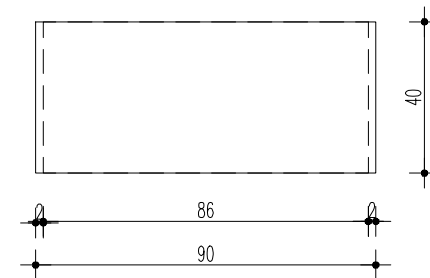

REGAŁ 1F - 2 SZT.

REGAŁ Z PŁYTY WIÓRWEJ LAMINOWANEJ KOLOR BIAŁY,
 OBRZEŻA 2mm OKLEINA PCV - KOLOR BIAŁY,
 70(80)x30x210cm,
 REGAŁ 1F - MOCOWANY DO ŚCIANY
 REGAŁ 1J - WOLNOSTOJĄCY

REGAŁ 1G - 1 SZT.

REGAŁ Z PŁYTY WIÓRWEJ LAMINOWANEJ KOLOR ZIELONY JAK U626 ST9 FIRMY EGGER lub równoważnej
 OBRZEŻA 2mm OKLEINA PCV - KOLOR ZIELONY JAK U626 ST9 FIRMY EGGER lub równoważne
 70x30x240cm,
 REGAŁ MOCOWANY DO ŚCIANY

REGAŁ 1H - 12 SZT.

REGAŁ Z PŁYTY WIÓRWEJ LAMINOWANEJ KOLOR BIAŁY,
 OBRZEŻA 2mm OKLEINA PCV - KOLOR BIAŁY,
 80x30x230cm,
 REGAŁ MOCOWANY DO ŚCIANY

REGAŁ 1N - 2 SZT.

REGAŁ Z PŁYTY WIÓRWEJ LAMINOWANEJ KOLOR BIAŁY,
 OBRZEŻA 2mm OKLEINA PCV - KOLOR BIAŁY,
 80x30x200cm,

REGAŁ 1J - 7 SZT.
 -WOLNOSTOJĄCY

REGAŁ Z PŁYTY WIÓRWEJ LAMINOWANEJ KOLOR BIAŁY,
 OBRZEŻA 2mm OKLEINA PCV - KOLOR BIAŁY,
 90x30x200cm,

TEMAT PROJEKT WNĘTRZ CENTRUM KULTURY I BIBLIOTEKI W OSIECZNEJ	
ADRES INWESTYCJI 64-113 OSIECZNA, ul. Krzywińska dz. nr 1035/1, 1035/3, 1035/9	
INWESTOR GMINA OSIECZNA, ul. Powstańców Wielkopolskich 6 64-113 OSIECZNA	
REGAŁ 1F, 1G, 1H, 1N, 1J	
SKALA 1:20	NR RYSUNKU 10