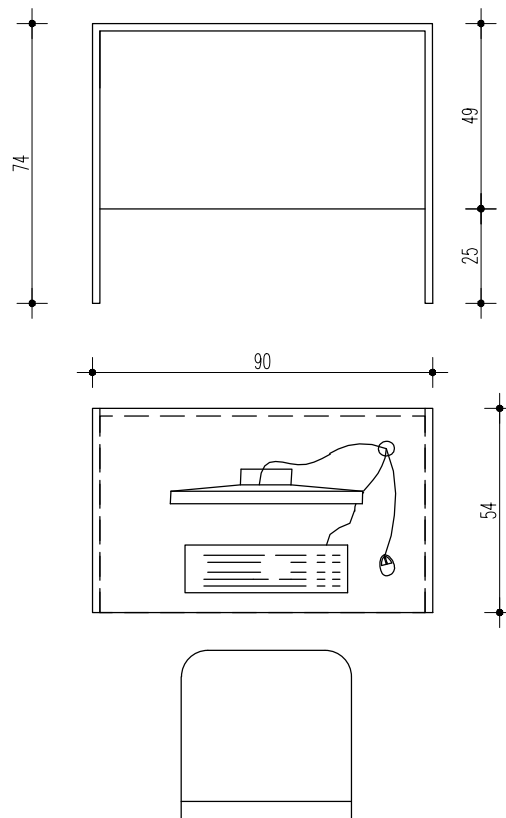

BIURKO Z PŁYTY WIÓROWEJ LAMINOWANEJ KOLOR ZIELONY JAK U626 ST9 FIRMY EGGER lub równoważnej
OBRZEŻA 2mm OKLEINA PCV – KOLOR ZIELONY JAK U626 ST9 FIRMY EGGER lub równoważne
90x55x74cm

TEMAT PROJEKT WNĘTRZ CENTRUM KULTURY I BIBLIOTEKI W OSIECZNEJ	
ADRES INWESTYCJI 64-113 OSIECZNA, ul. Krzywińska dz. nr 1035/1, 1035/3, 1035/9	
INWESTOR GMINA OSIECZNA, ul. Powstańców Wielkopolskich 6 64-113 OSIECZNA	
BIURKO 2A	
SKALA 1:20	NR RYSUNKU 14