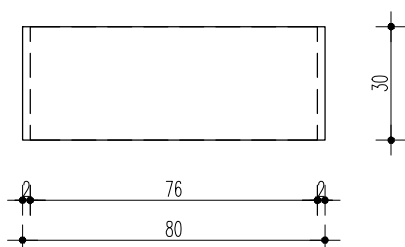

REGAŁ Z PŁYTY WIÓROWEJ LAMINOWANEJ KOLOR BIAŁY,  
 OBRZEŻA 2mm OKLEINA PCV – KOLOR BIAŁY,  
 80x30x230cm,  
 REGAŁ MOCOWANY DO ŚCIANY

REGAŁ NA CZASOPISMA  
 REGAŁ 1I - 2SZT.

<b>TEMAT</b> PROJEKT WNĘTRZ CENTRUM KULTURY I BIBLIOTEKI W OSIECZNEJ	
<b>ADRES INWESTYCJI</b> 64-113 OSIECZNA, ul. Krzywińska dz. nr 1035/1, 1035/3, 1035/9	
<b>INWESTOR</b> GMINA OSIECZNA, ul. Powstańców Wielkopolskich 6 64-113 OSIECZNA	
<b>REGAŁ 1I</b>	
SKALA 1:20	NR RYSUNKU 11