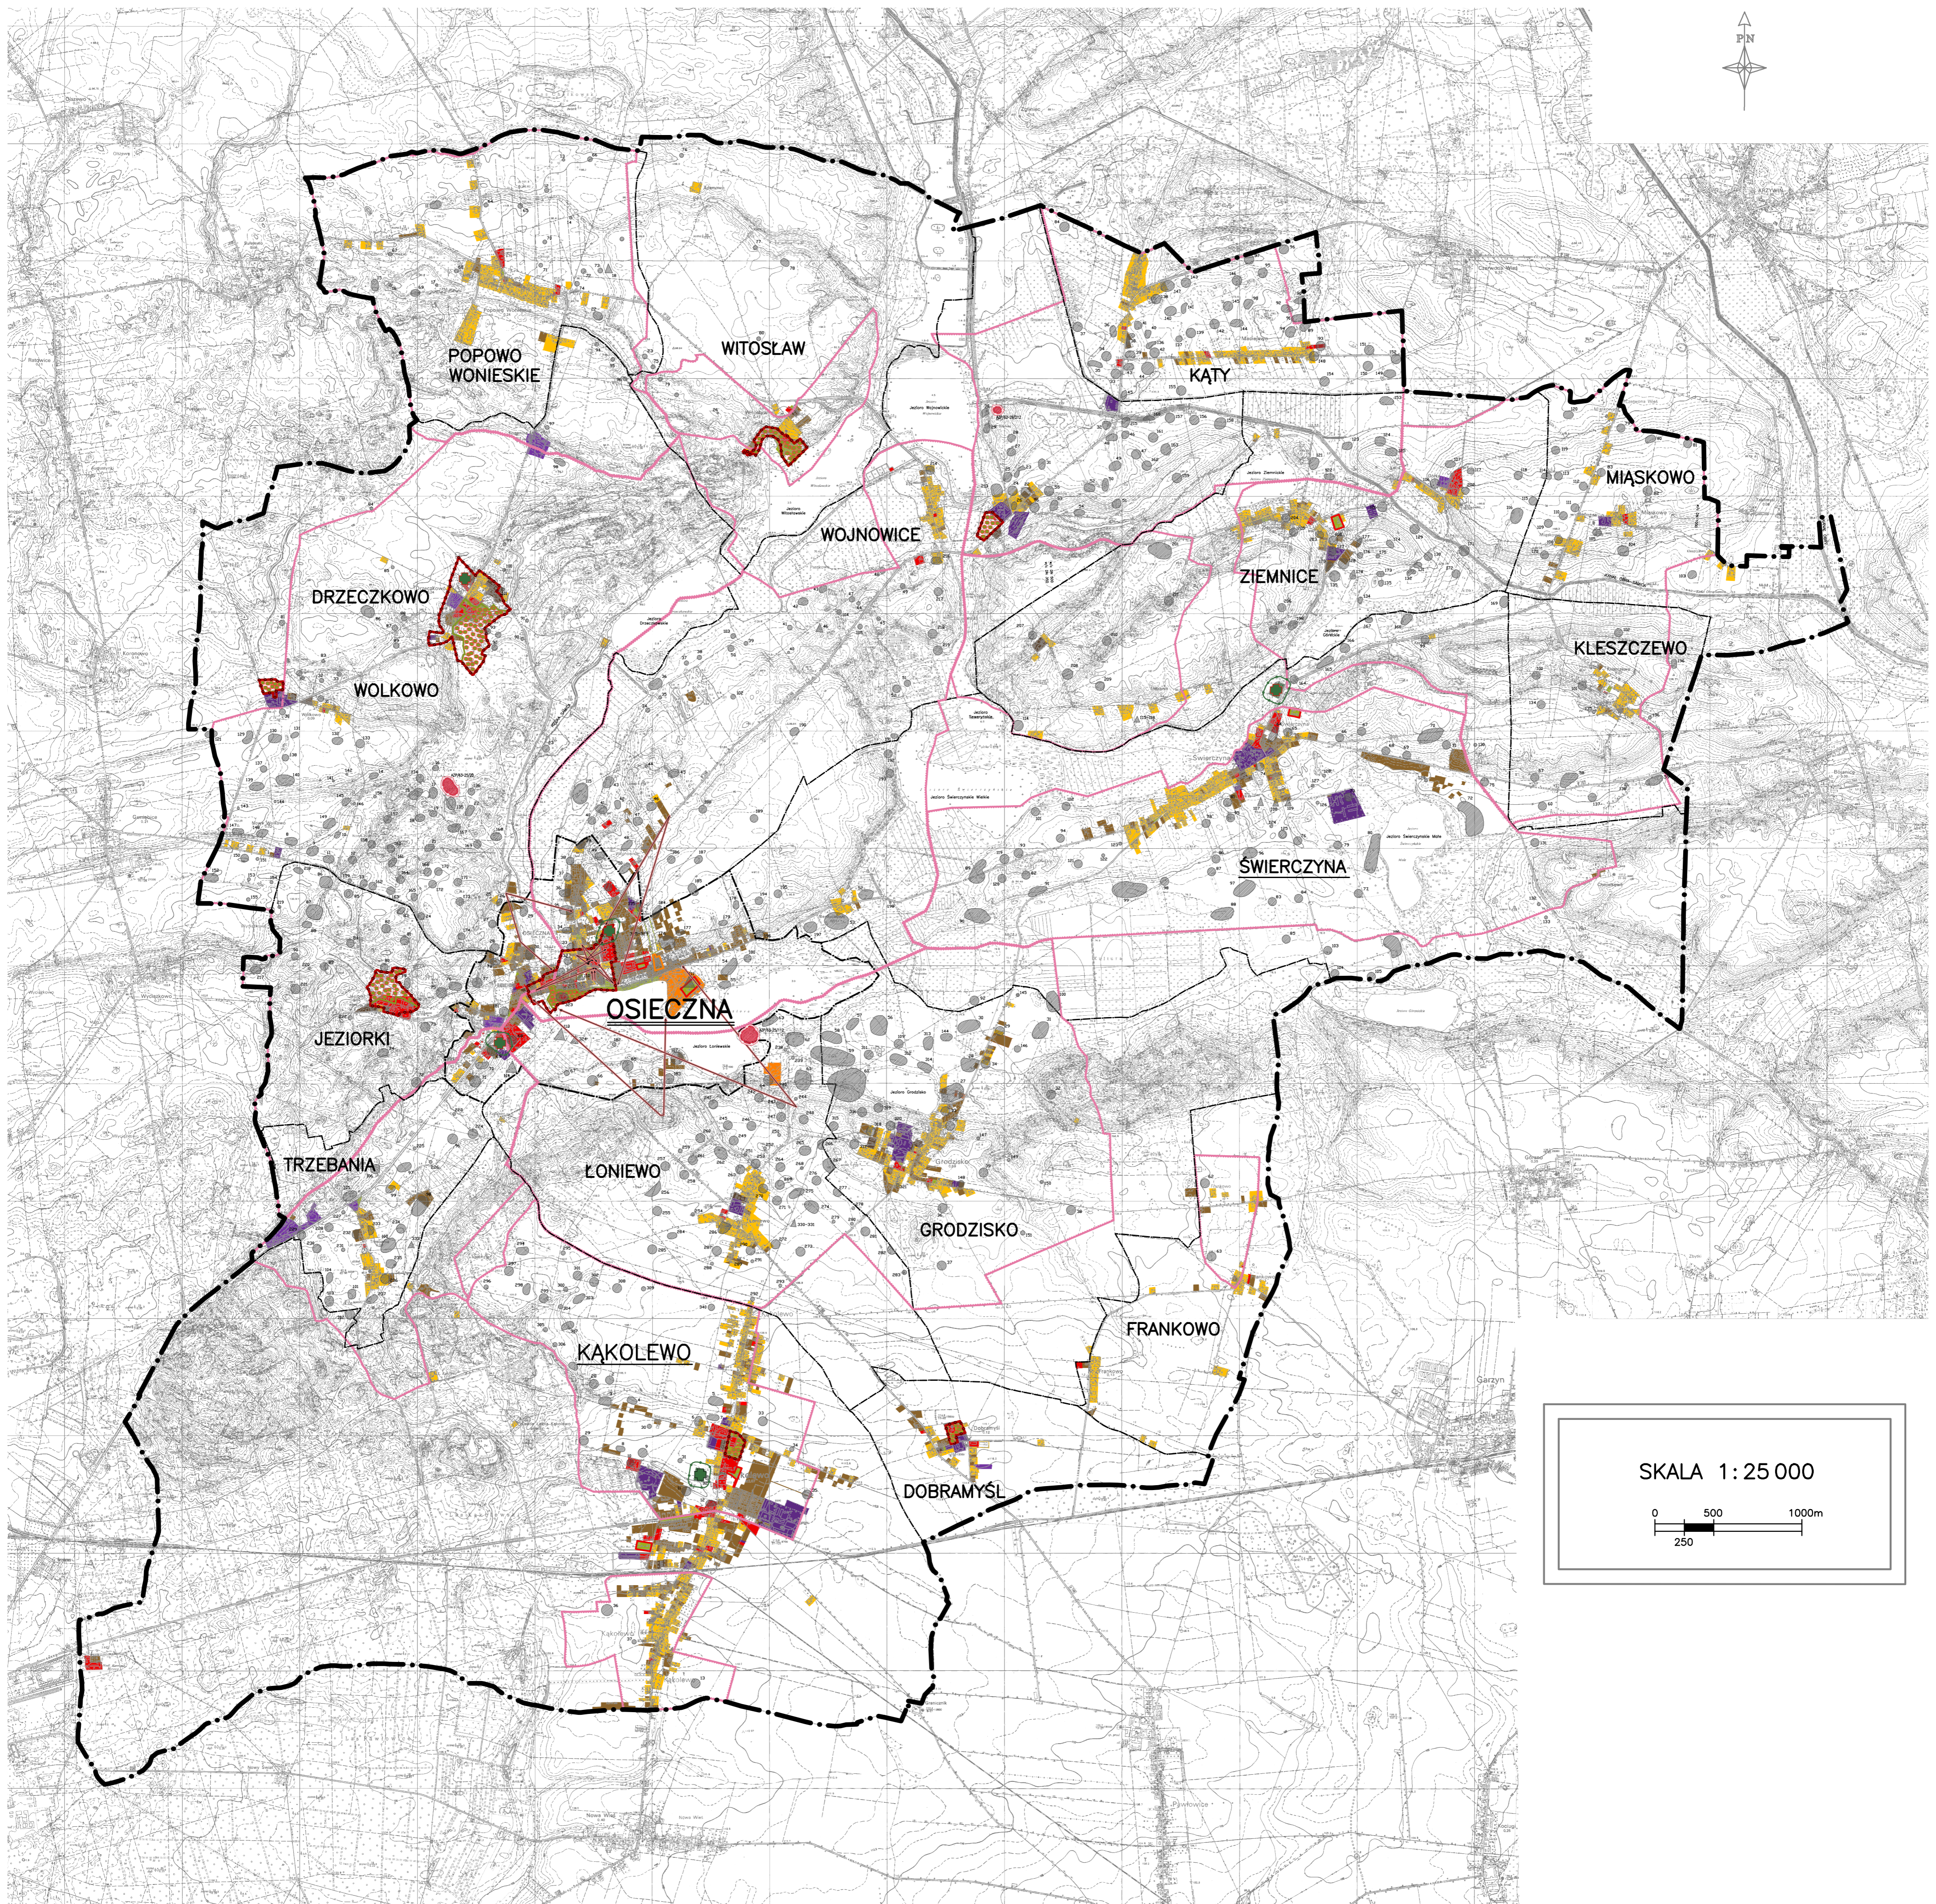

# MIASTO I GMINA OSIECZNA

Studium uwarunkowań i kierunków zagospodarowania przestrzennego  
plansza nr 2 – Środowisko kulturowe

SKALA 1:25 000

## LEGENDA

Granica gminy	Strefa ścisłej ochrony konserwatorskiej "K" – obiekty wpisane do rejestru zabytków
Granica miasta	Stanowiska archeologiczne wraz z numerami – wpisane do rejestru zabytków
Granica sołectwa	Stanowiska archeologiczne wraz z numerami – nie wpisane do rejestru zabytków
<b>I TERENY ISTNIEJĄCEJ ZABUDOWY</b>	Strefa ścisłej ochrony archeologicznej "AW"
Mieszkalniowa – usługowej	Strefa ochrony zawniesionowanych stanowisk archeologicznych
Mieszkalniowa – wielorodzinnej	Osie widokowe
Mieszkalniowa – letniskowej	Park zabytkowy
Zagrodowej	Cmentarz, cmentarz zabytkowy
Usługowej	Strefa ochrony sanitarnej cmentarza
Letniskowej	Zielon cmentarna
Obsługi rolnictwa	
Przemysłowej	
Sportu i rekreacji	