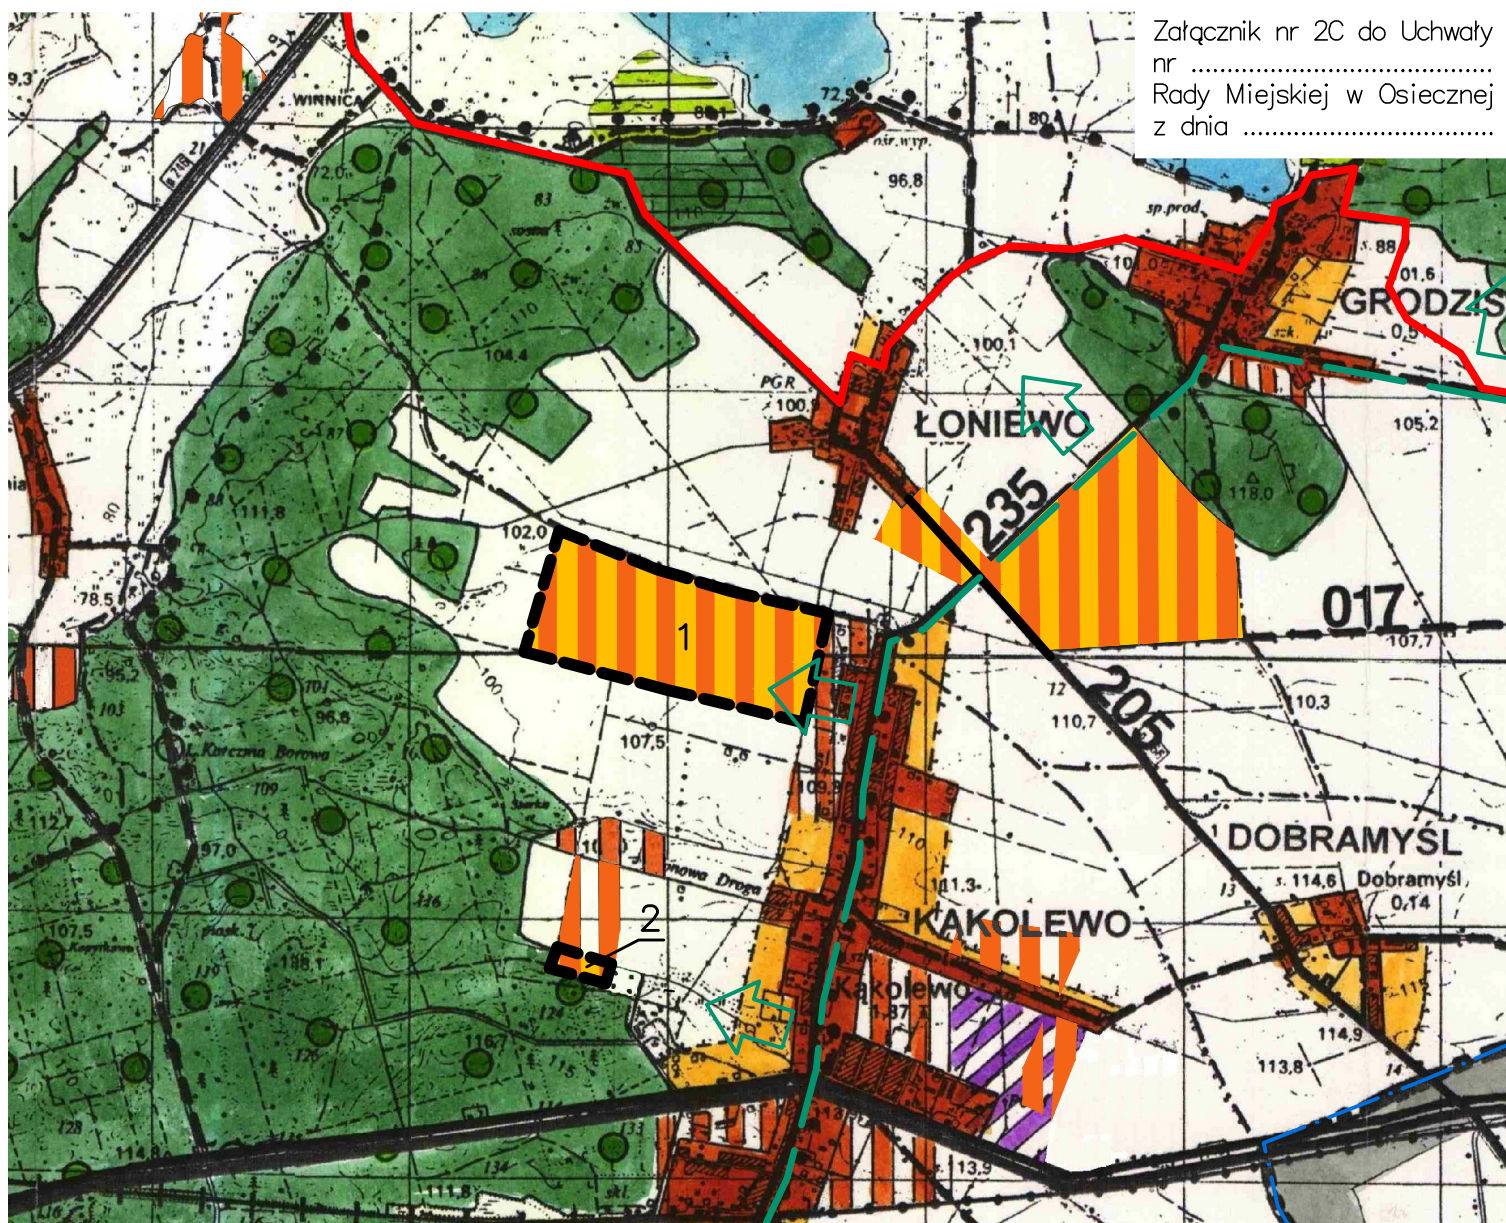

GMINA OSIECZNA  
ZMIANA STUDIUM UWARUNKOWAŃ I KIERUNKÓW  
ZAGOSPODAROWANIA PRZESTRZENNEGO

POLITYKA PRZESTRZENNA – WYSZCZEGÓLNIENIE ZMIAN  
MIEJSCOWOŚĆ KĄKOLEWO RYS. NR 2C

Granice obszarów objętych zmianą Studium

1,2 Teren upraw rolnych z dopuszczeniem zabudowy mieszkaniowej i usługowej

Granica Obszaru Chronionego Krajobrazu "Krzywińsko-Osieckiego wraz z zadrzewieniami gen. Dezyderego Chtapowskiego i kompleksem lesnym Osieczna – Góra"

Zachodnie Pojezierze Krzywińskie  
Specjalny obszar ochrony siedlisk PLH300014