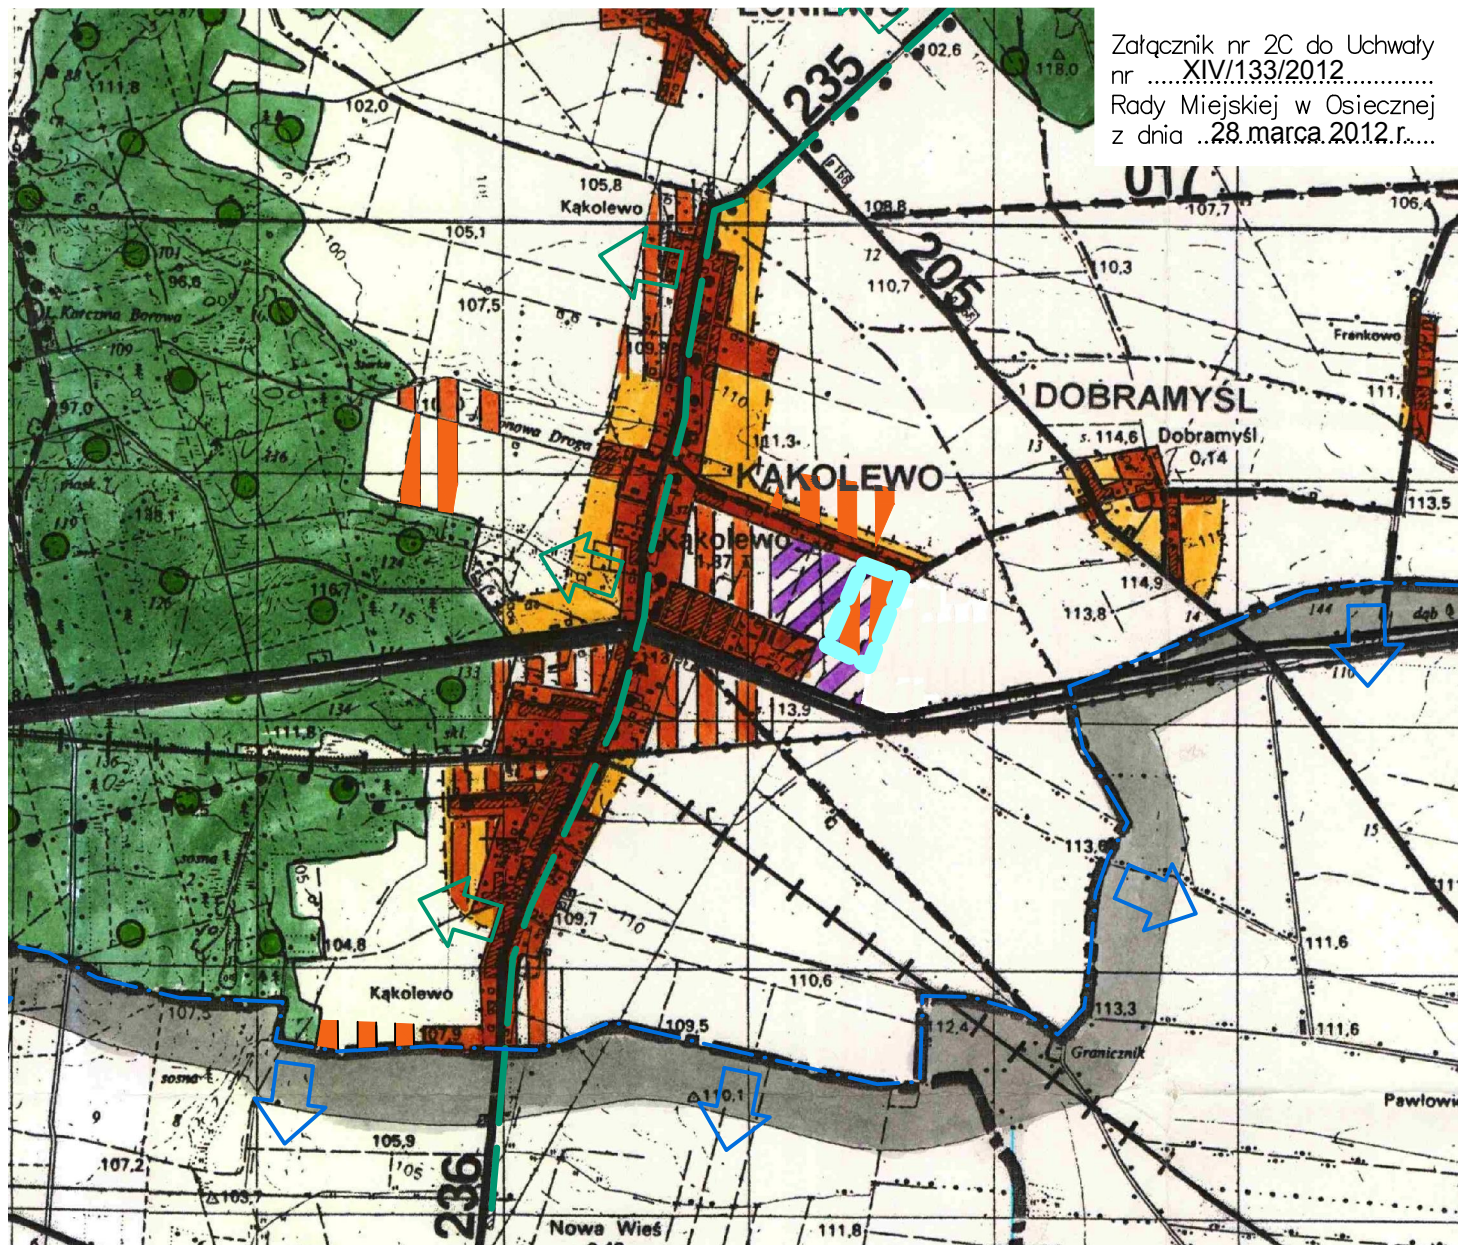

# GMINA OSIECZNA

## ZMIANA STUDIUM UWARUNKOWAŃ I KIERUNKÓW ZAGOSPODAROWANIA PRZESTRZENNEGO

POLITYKA PRZESTRZENNA – WYSZCZEGÓLNIENIE ZMIAN  
MIEJSCOWOŚĆ KĄKOLEWO

RYS. NR 2C

Załącznik nr 2C do Uchwały  
nr .....XIV/133/2012.....  
Rady Miejskiej w Osiecznej  
z dnia ..28.marca.2012.r....

 Granica zlewni Rowu Polskiego  
– zlewnia chroniona