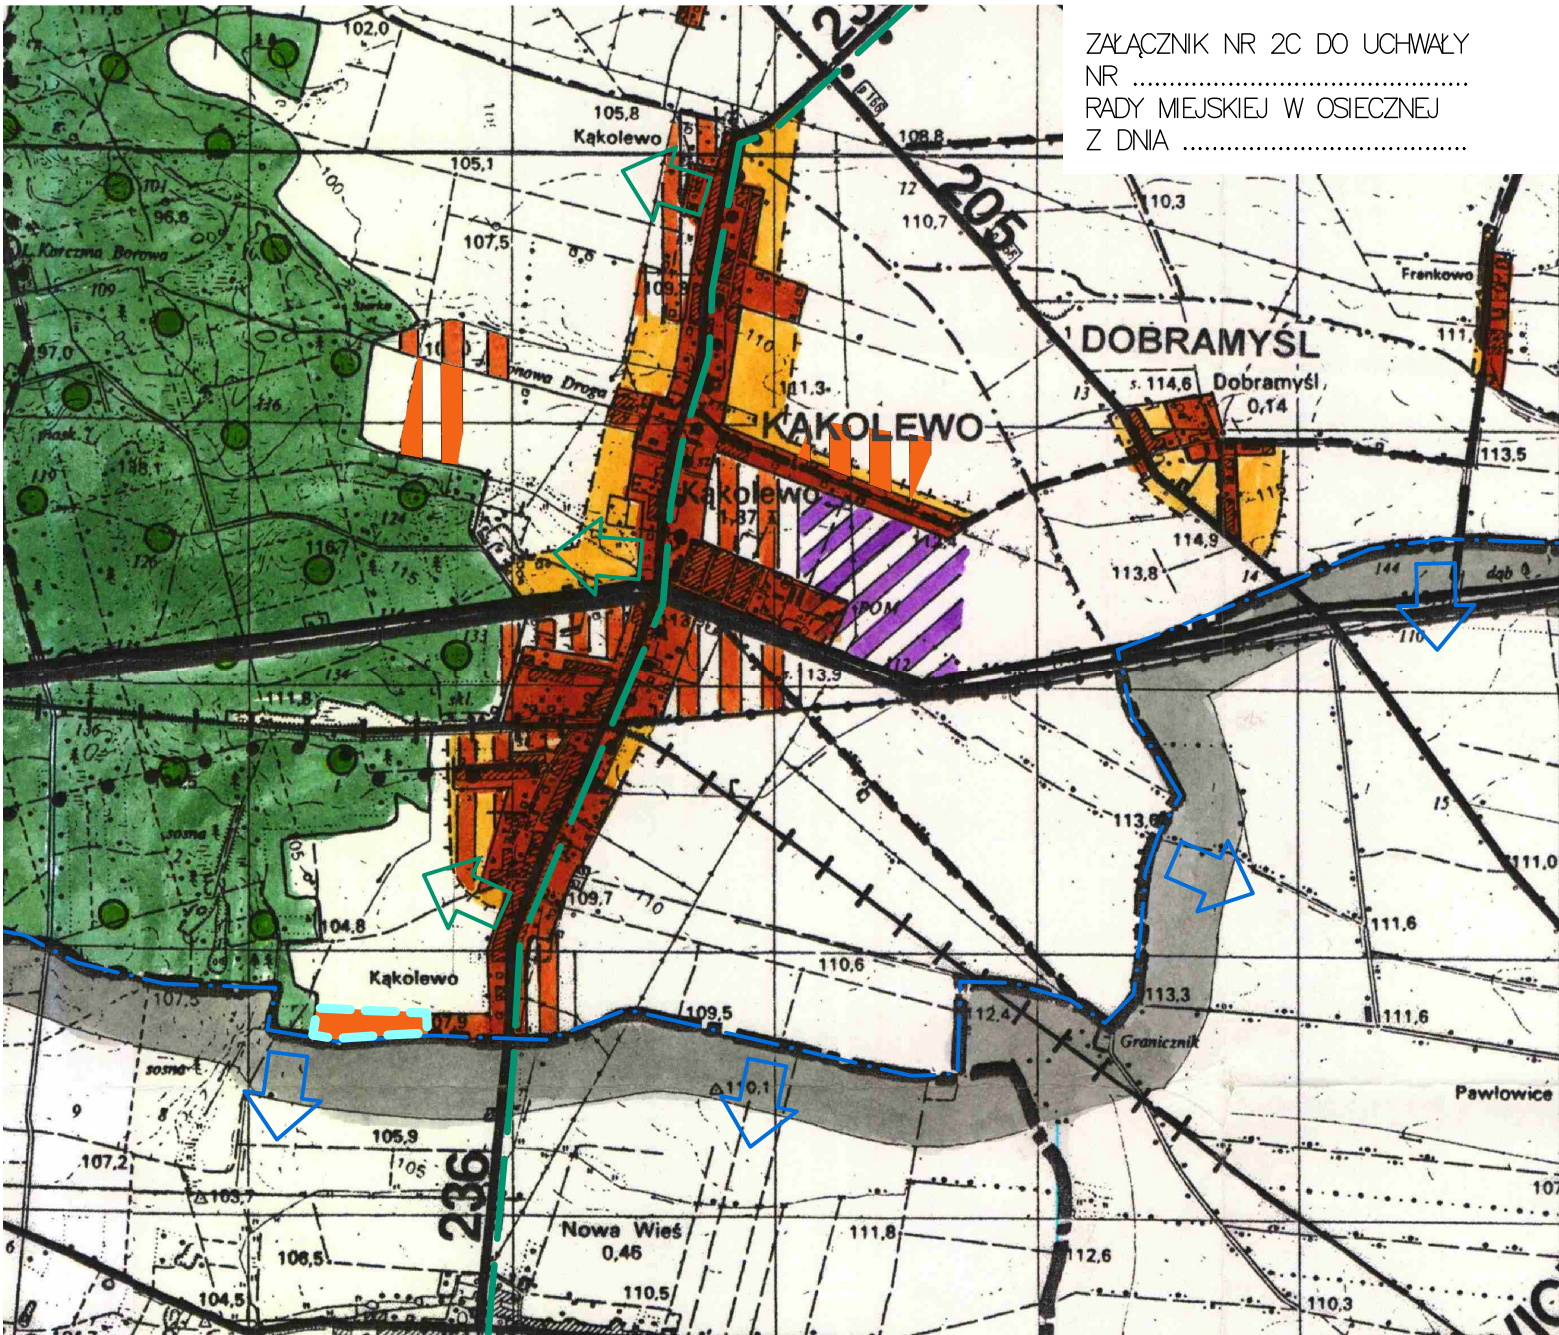

GMINA OSIECZNA

ZMIANA STUDIUM UWARUNKOWAŃ I KIERUNKÓW ZAGOSPODAROWANIA PRZESTRZENNEGO

POLITYKA PRZESTRZENNA – WYSZCZEGÓLNIENIE ZMIAN
MIEJSCOWOŚĆ KĄKOLEWO

RYS. NR 2C

ZAŁĄCZNIK NR 2C DO UCHWAŁY
NR
RADY MIEJSKIEJ W OSIECZNEJ
Z DNIA

Granica obszaru objętego zmianą Studium
zgodnie z Uchwałą Nr XXIV/214/2009
Rady Miejskiej w Osiecznej z dnia 24 lutego 2009r

Teren zabudowy mieszkaniowej jednorodzinnej

Granica Obszaru Chronionego Krajobrazu
"Krzywińsko-Osieckiego wraz z zadrzewieniami
gen. Dezyderygo Chłapowskiego
i kompleksem leśnym Osieczna-Góra

Granica zlewni Rowu Polskiego
– zlewnia chroniona