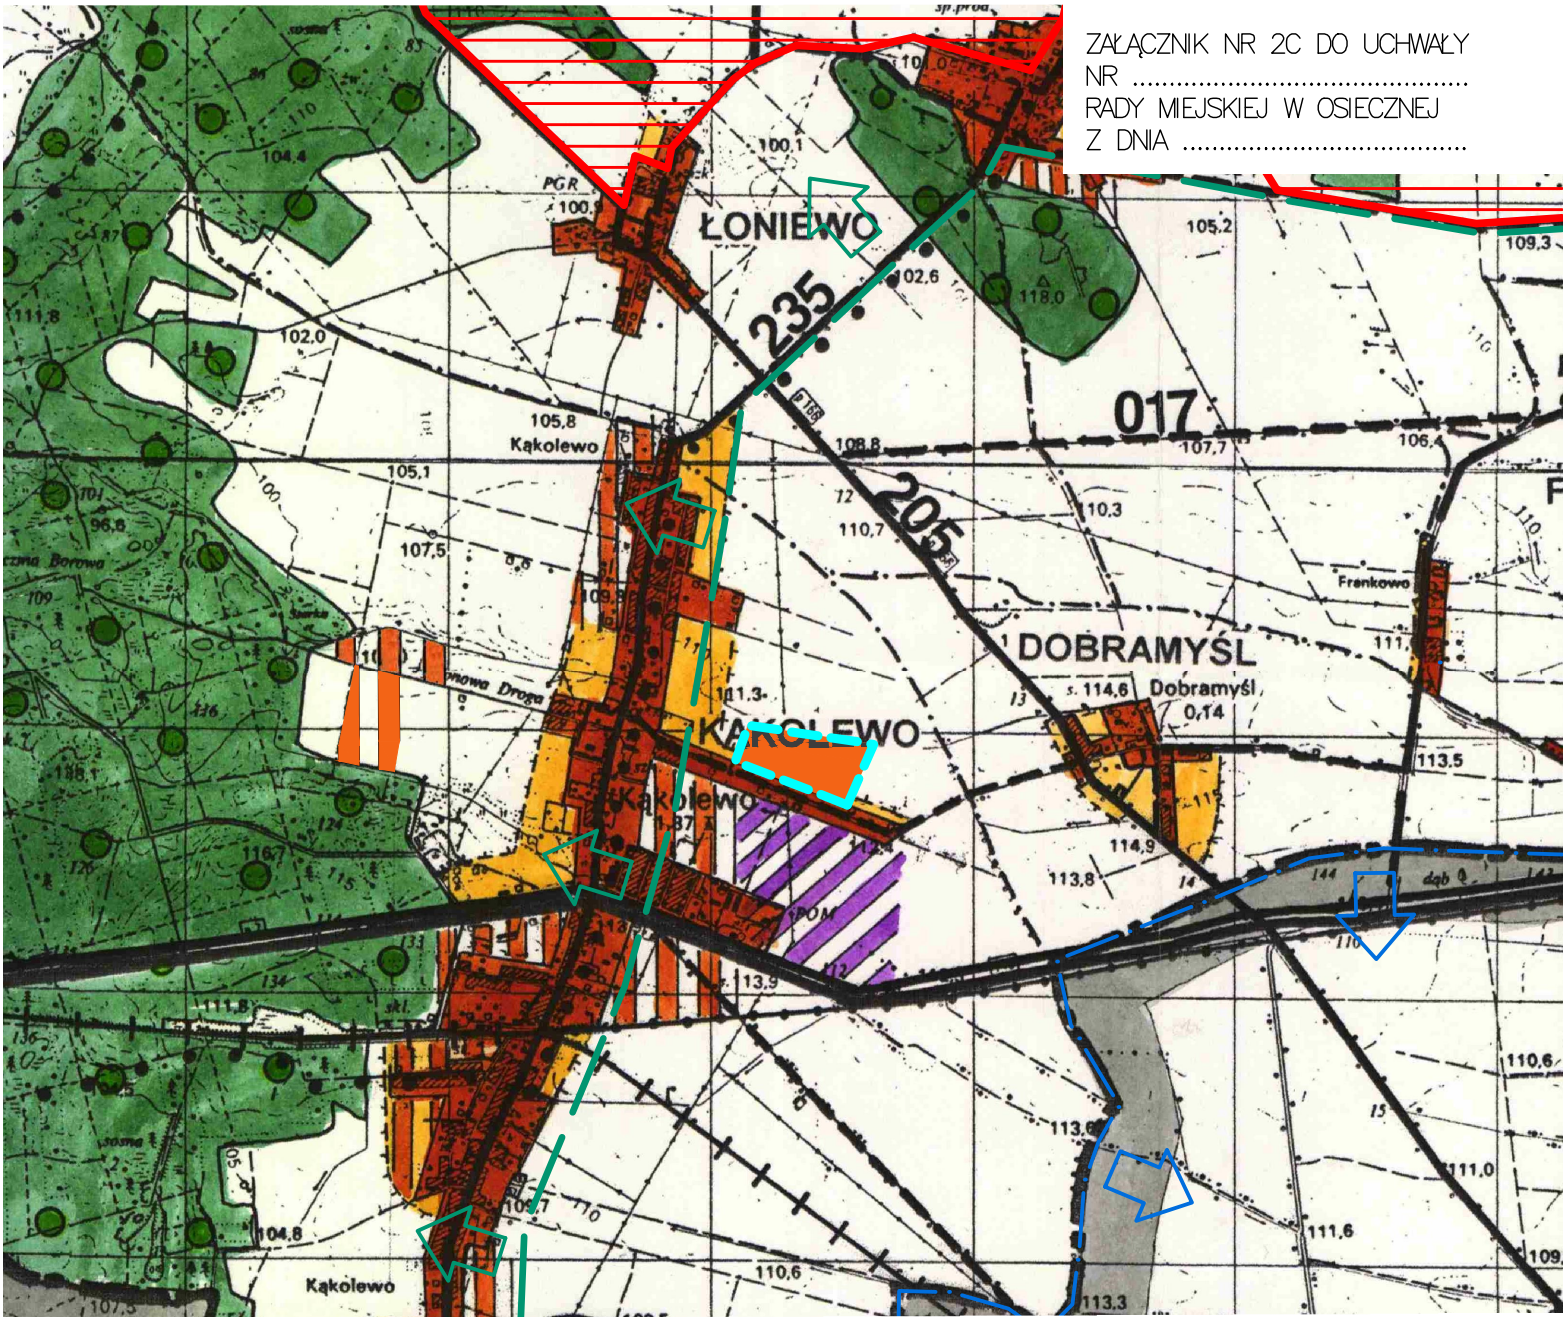

GMINA OSIECZNA

ZMIANA STUDIUM UWARUNKOWAŃ I KIERUNKÓW ZAGOSPODAROWANIA PRZESTRZENNEGO

POLITYKA PRZESTRZENNA – WYSZCZEGÓLNIENIE ZMIAN
MIEJSCOWOŚĆ KĄKOLEWO

RYS. NR 2C

ZAŁĄCZNIK NR 2C DO UCHWAŁY
NR
RADY MIEJSKIEJ W OSIECZNEJ
Z DNIA

Granica obszaru objętego zmianą Studium zgodnie z Uchwałą Nr XXIII/204/2008 Rady Miejskiej w Osiecznej z dnia 30 grudnia 2008r.

Teren zabudowy mieszkaniowej jednorodzinnej

Zachodnie Pojezierze Krzywińskie
Specjalny obszar ochrony siedlisk PLH300014

Granica Obszaru Chronionego Krajobrazu "Krzywińsko-Osieckiego wraz z zadrzewieniami gen. Dezyderego Chtapowskiego i kompleksem leśnym Osieczna-Góra

Granica zlewni Rowu Polskiego – zlewnia chroniona